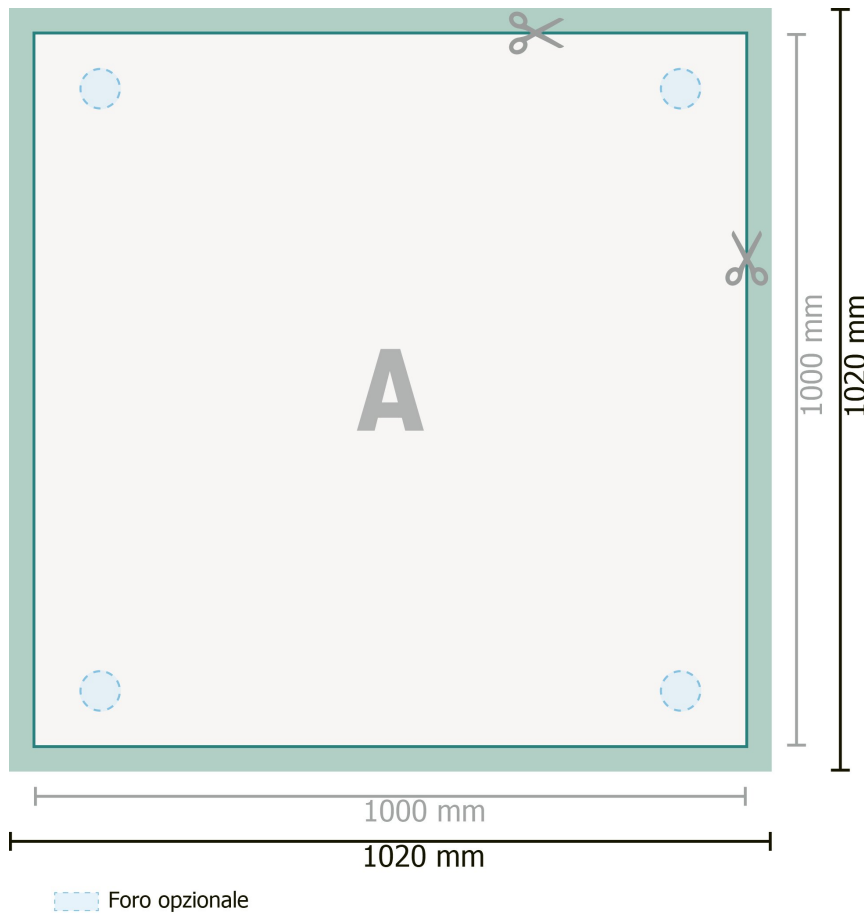

Pannelli compositi in alluminio, 100 x 100 cm

Formato dei dati (incl. 10 mm refilo):
102 x 102 cm

Formato finale:
100 x 100 cm

refilo:
10 mm

Distanza di sicurezza:
4 mm
distanza dei testi/delle informazioni dal bordo del formato finale per evitare un punto di taglio indesiderato.

Spiegazione dei simboli

- Margine di
- Direzione di lettura
- Formato finale
- Formato dei dati
- Il prodotto viene tagliato/ fustellato qui

Attenersi alle seguenti indicazioni:

Creare i documenti con la smarginatura e la distanza di sicurezza indicate.

Impostare i colori di sfondo, le immagini o i grafici fino al bordo del formato dei dati.

In fase di produzione il taglio, la fustellatura e la piegatura possono dar luogo a tolleranze.

Per indicazioni sui dati per la stampa, consultare la voce di menu *Dati per la stampa* su www.onlineprinters.it