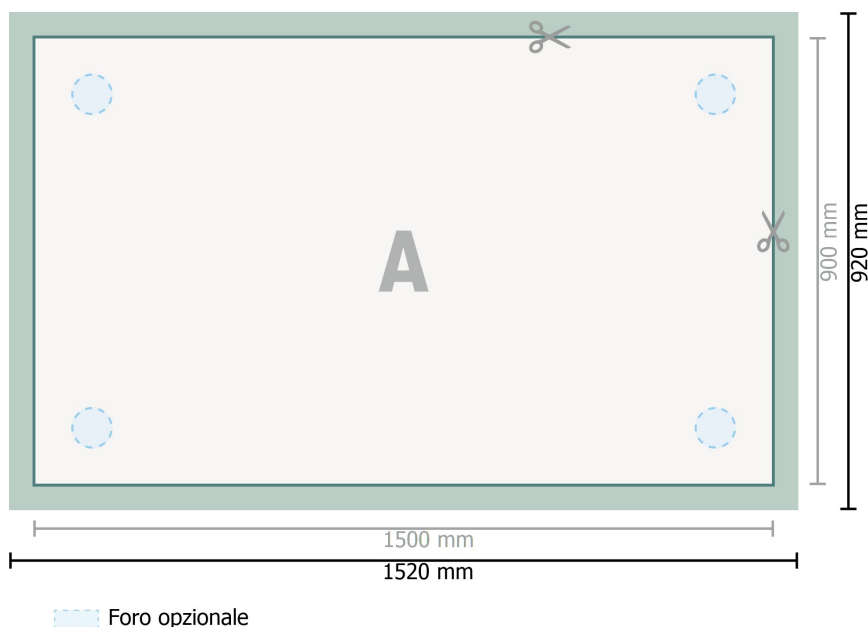

## Pannelli compositi in alluminio, 150 x 90 cm

**Formato dei dati (incl. 10 mm refilo):**  
152 x 92 cm

**Formato finale:**  
150 x 90 cm

**refilo:**  
10 mm

**Distanza di sicurezza:**  
4 mm  
distanza dei testi/delle informazioni dal bordo del formato finale per evitare un punto di taglio indesiderato.

### Spiegazione dei simboli

- Margine di
- Direzione di lettura
- Formato finale
- Formato dei dati
- Il prodotto viene tagliato/ fustellato qui