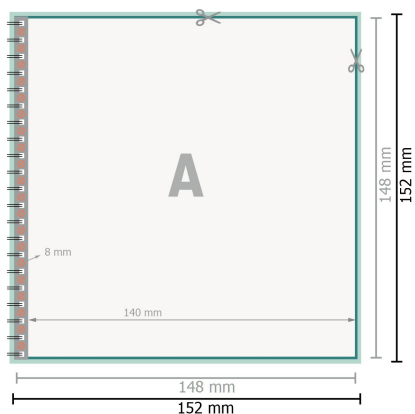

## Menu/Listini bevande, A5-Quadrato

Copertina  
pagine interne

Ordine delle pagine

Le pagine vanno create in ordine progressivo e singolarmente.

prodotto finito

Osservare gli avvisi sui dati per la stampa

**Formato dei dati (incl. 2 mm refilo):**  
15,2 x 15,2 cm

**refilo:**  
2 mm

**Formato finale:**  
14,8 x 14,8 cm

**Distanza di sicurezza:**  
5 mm

distanza dei testi/delle informazioni dal bordo del formato finale per evitare un punto di taglio indesiderato.

### Spiegazione dei simboli

- Margine di
- Direzione di lettura
- Formato finale
- Formato dei dati
- Il prodotto viene tagliato/ fustellato qui
- Non stampabile