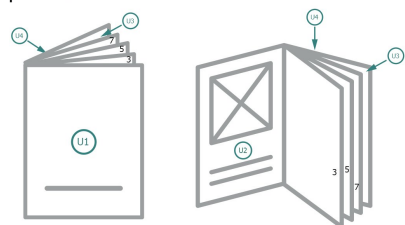

## Menu/Listini bevande, A5-Quadrato

Copertina  
pagine interne

Ordine delle pagine

Le pagine vanno create in ordine progressivo e singolarmente.

prodotto finito

Osservare gli avvisi sui dati per la stampa

**Formato dei dati (incl. 2 mm refilo):**  
15,2 x 15,2 cm

**refilo:**  
2 mm

**Formato finale:**  
14,8 x 14,8 cm

**Distanza di sicurezza:**  
5 mm

distanza dei testi/delle informazioni dal bordo del formato finale per evitare un punto di taglio indesiderato.

### Spiegazione dei simboli

- Margine di
- Direzione di lettura
- Formato finale
- Formato dei dati
- Il prodotto viene tagliato/ fustellato qui
- Non stampabile