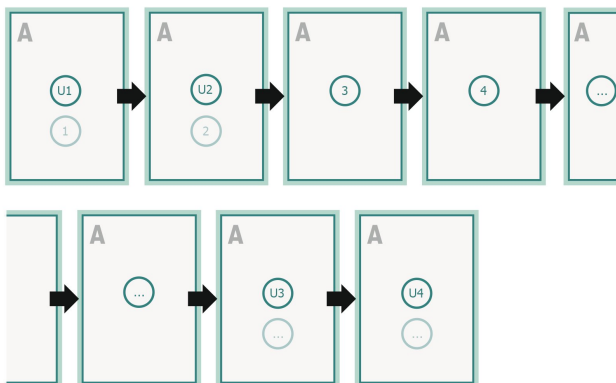

## Menu/Listini bevande, A5-Quadrato

Copertina  
pagine interne

Ordine delle pagine

Le pagine vanno create in ordine progressivo e singolarmente.

prodotto finito

Osservare gli avvisi sui dati per la stampa

**Formato dei dati (incl. 2 mm refilo):**  
15,2 x 15,2 cm

**refilo:**  
2 mm

**Formato finale:**  
14,8 x 14,8 cm

**Distanza di sicurezza:**  
5 mm

distanza dei testi/delle informazioni dal bordo del formato finale per evitare un punto di taglio indesiderato.

### Spiegazione dei simboli

- Margine di
- Direzione di lettura
- Formato finale
- Formato dei dati
- Il prodotto viene tagliato/ fustellato qui
- Non stampabile

### Attenersi alle seguenti indicazioni:

Creare i documenti con la smarginatura e la distanza di sicurezza indicate.

Impostare i colori di sfondo, le immagini o i grafici fino al bordo del formato dei dati.