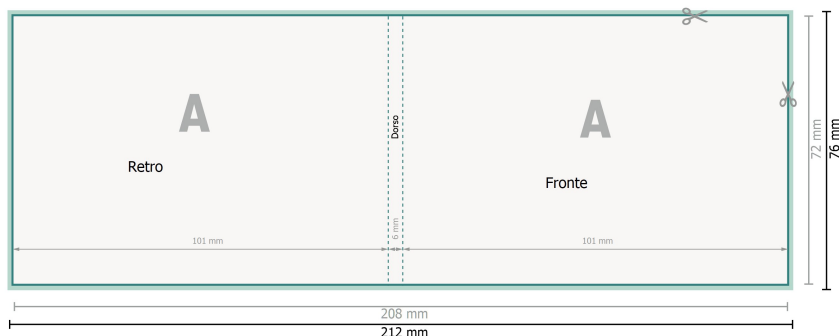

Foglietti adesivi, Orizzontale, 10 x 7,2 cm

Apertura a libro

refilo:

2 mm

Formato finale:

20,8 x 7,2 cm

Distanza di sicurezza:

4 mm

distanza dei testi/delle informazioni dal bordo del formato finale per evitare un punto di taglio indesiderato.

Spiegazione dei simboli

-  Margine di
-  Direzione di lettura
-  Formato finale
-  Formato dei dati
-  Il prodotto viene tagliato/fustellato qui

Per indicazioni sui dati per la stampa, consultare la voce di menu *Dati per la stampa* su

Foglietti adesivi, Orizzontale, 10 x 7,2 cm

Apertura a libro

**refilo:**

2 mm

Formato finale:

20,8 x 7,2 cm

Distanza di sicurezza:

4 mm

distanza dei testi/delle informazioni dal bordo del formato finale per evitare un punto di taglio indesiderato.

Spiegazione dei simboli

 Margine di

 Direzione di lettura

 Formato finale

 Formato dei dati