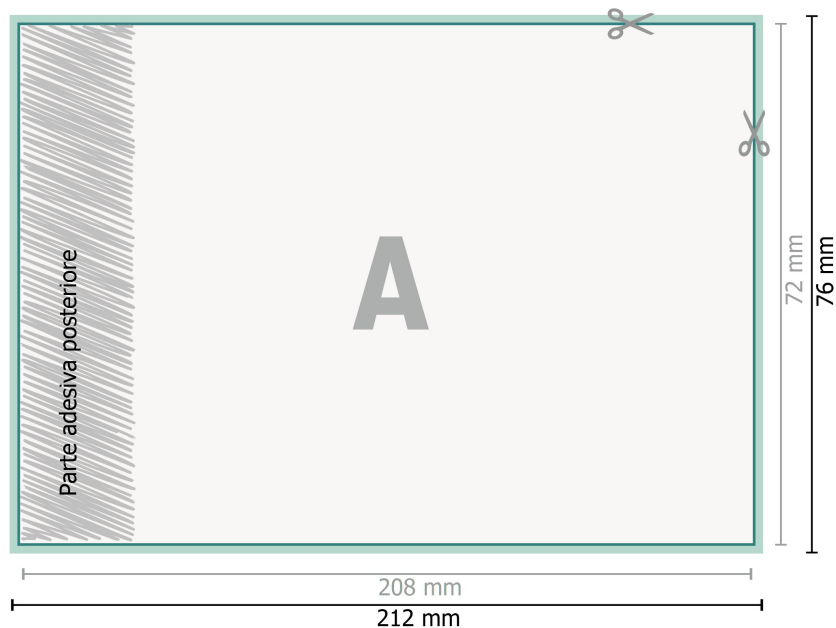

Foglietti adesivi, Orizzontale, 10 x 7,2 cm

Apertura a libro

refilo:

2 mm

Formato finale:

20,8 x 7,2 cm

Distanza di sicurezza:

4 mm

distanza dei testi/delle informazioni dal bordo del formato finale per evitare un punto di taglio indesiderato.

Spiegazione dei simboli

-  Margine di
-  Direzione di lettura
-  Formato finale
-  Formato dei dati
-  Il prodotto viene tagliato/fustellato qui

Per indicazioni sui dati per la stampa, consultare la voce di menu *Dati per la stampa* su

Foglietti adesivi, Orizzontale, 10 x 7,2 cm

Apertura a libro

**refilo:**

2 mm

Formato finale:

20,8 x 7,2 cm

Distanza di sicurezza:

4 mm

distanza dei testi/delle informazioni dal bordo del formato finale per evitare un punto di taglio indesiderato.

Spiegazione dei simboli

 Margine di

 Direzione di lettura

 Formato finale

 Formato dei dati