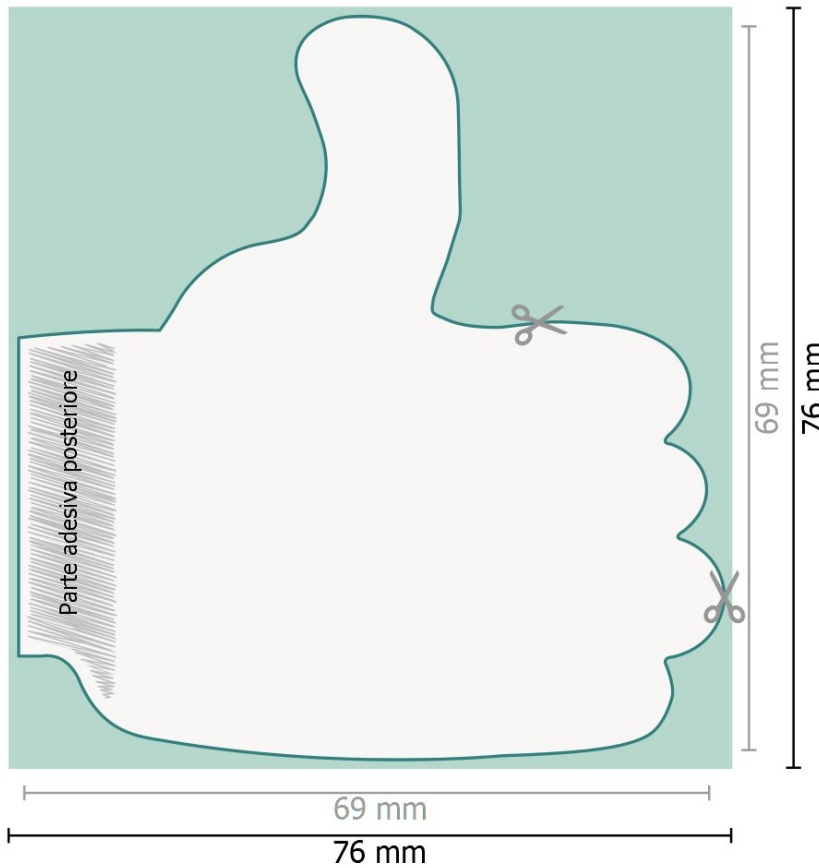

Foglietti adesivi, Pollice su, 6,6 x 6,9 cm, 4/0

**Formato dei dati (incl. 3 mm refilo):**  
7,2 x 7,6 cm

**refilo:**  
3 mm

**Formato finale:**  
6,6 x 6,9 cm

**Distanza di sicurezza:**  
4 mm  
distanza dei testi/delle informazioni dal bordo del formato finale per evitare un punto di taglio indesiderato.

### Spiegazione dei simboli

-  Margine di
-  Direzione di lettura
-  Formato finale
-  Formato dei dati
-  Il prodotto viene tagliato/ fustellato qui