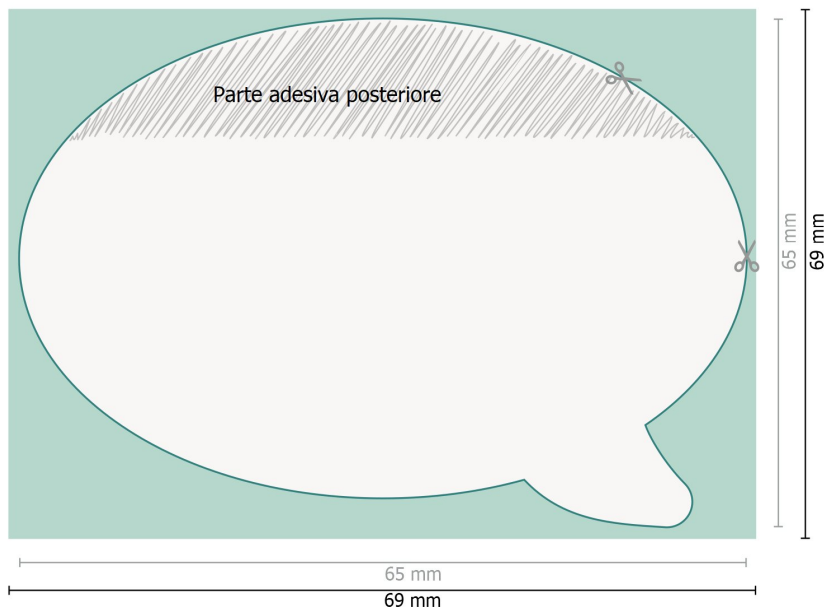

## Fumetto

**Formato dei dati (incl. 2 mm refilo):**  
9,9 x 6,9 cm

**refilo:**  
2 mm

**Formato finale:**  
9,5 x 6,5 cm

**Distanza di sicurezza:**  
4 mm  
distanza dei testi/delle informazioni dal  
bordo del formato finale per evitare un  
punto di taglio indesiderato.

### Spiegazione dei simboli

-  Margine di
-  Direzione di lettura
-  Formato finale
-  Formato dei dati
-  Il prodotto viene tagliato/  
fustellato qui