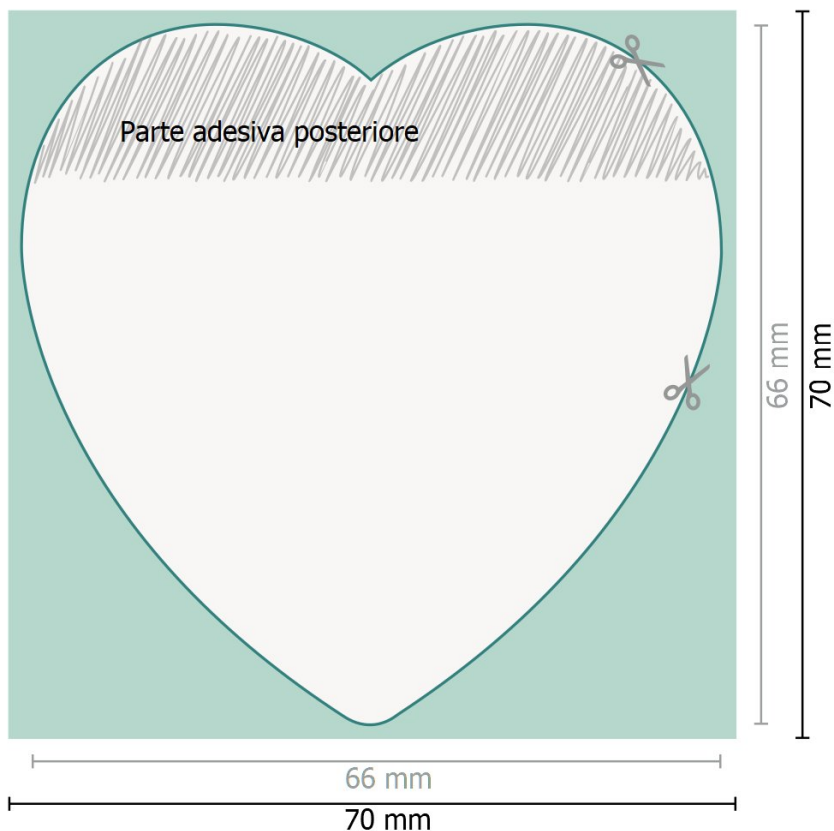

## Cuore

**Formato dei dati (incl. 2 mm refilo):**  
7 x 7 cm

**refilo:**  
2 mm

**Formato finale:**  
6,6 x 6,6 cm

**Distanza di sicurezza:**  
4 mm  
distanza dei testi/delle informazioni dal  
bordo del formato finale per evitare un  
punto di taglio indesiderato.

### Spiegazione dei simboli

-  Margine di
-  Direzione di lettura
-  Formato finale
-  Formato dei dati
-  Il prodotto viene tagliato/  
fustellato qui

### Attenersi alle seguenti indicazioni:

Creare i documenti con la smarginatura e la distanza di sicurezza indicate.

Impostare i colori di sfondo, le immagini o i grafici fino al bordo del formato dei dati.