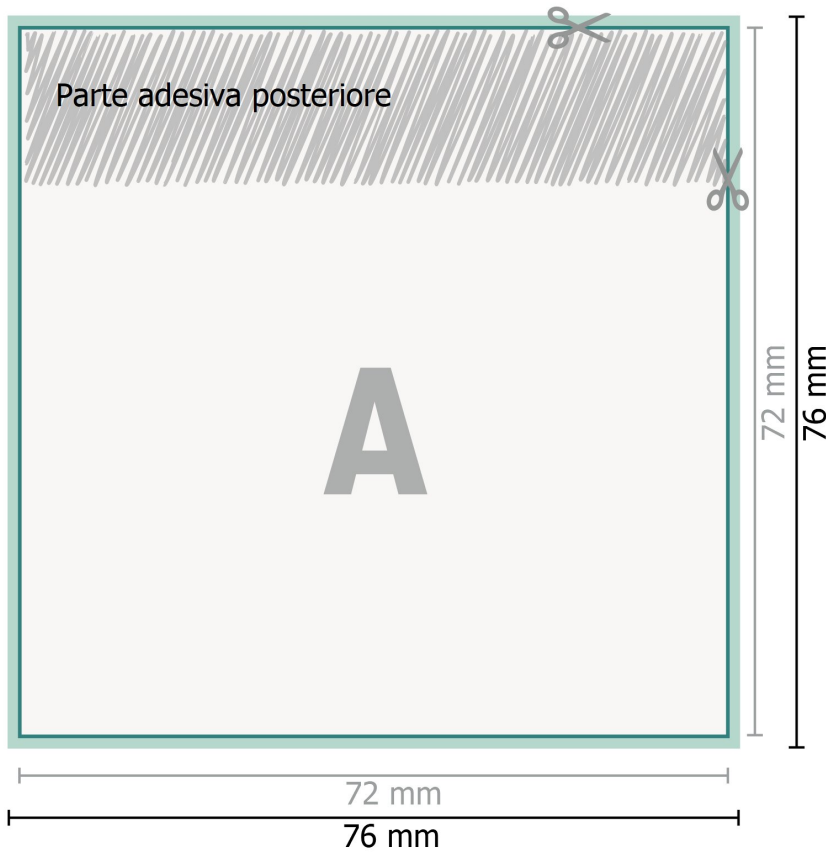

Scheda Tecnica

Foglietti adesivi, Quadrato, 7,2 x 7,2 cm

incollatura in alto

Formato dei dati (incl. 2 mm refilo):
7,6 x 7,6 cm

refilo:
2 mm

Formato finale:
7,2 x 7,2 cm

Distanza di sicurezza:
4 mm
distanza dei testi/delle informazioni dal
bordo del formato finale per evitare un
punto di taglio indesiderato.

Spiegazione dei simboli

-  Margine di
-  Direzione di lettura
-  Formato finale
-  Formato dei dati
-  Il prodotto viene tagliato/
fustellato qui

Attenersi alle seguenti indicazioni:

Creare i documenti con la smarginatura e la distanza di sicurezza indicate.

Impostare i colori di sfondo, le immagini o i grafici fino al bordo del formato dei dati.

In fase di produzione il taglio, la fustellatura e la piegatura possono dar luogo a tolleranze.

Per indicazioni sui dati per la stampa, consultare la voce di menu *Dati per la stampa* su www.onlineprinters.it