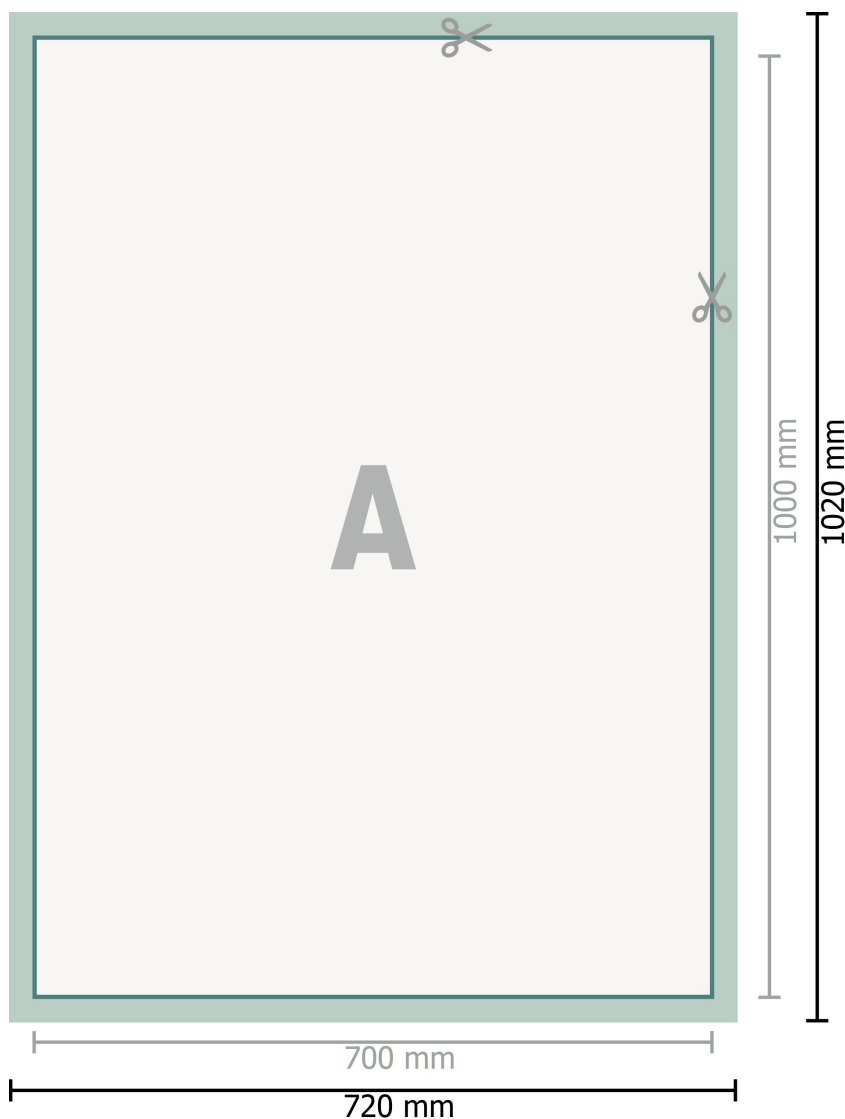

Poster in tessuto, incl. profili in alluminio, B1

Formato dei dati (incl. 10 mm margine di cucitura):

72 x 102 cm

Margine di cucitura:

10 mm

Formato finale:

70 x 100 cm

Distanza di sicurezza:

4 mm

distanza dei testi/delle informazioni dal bordo del formato finale per evitare un punto di taglio indesiderato.

Spiegazione dei simboli

A Direzione di lettura

 Formato finale

 Formato dei dati

 Aggiunta linea di cucitura