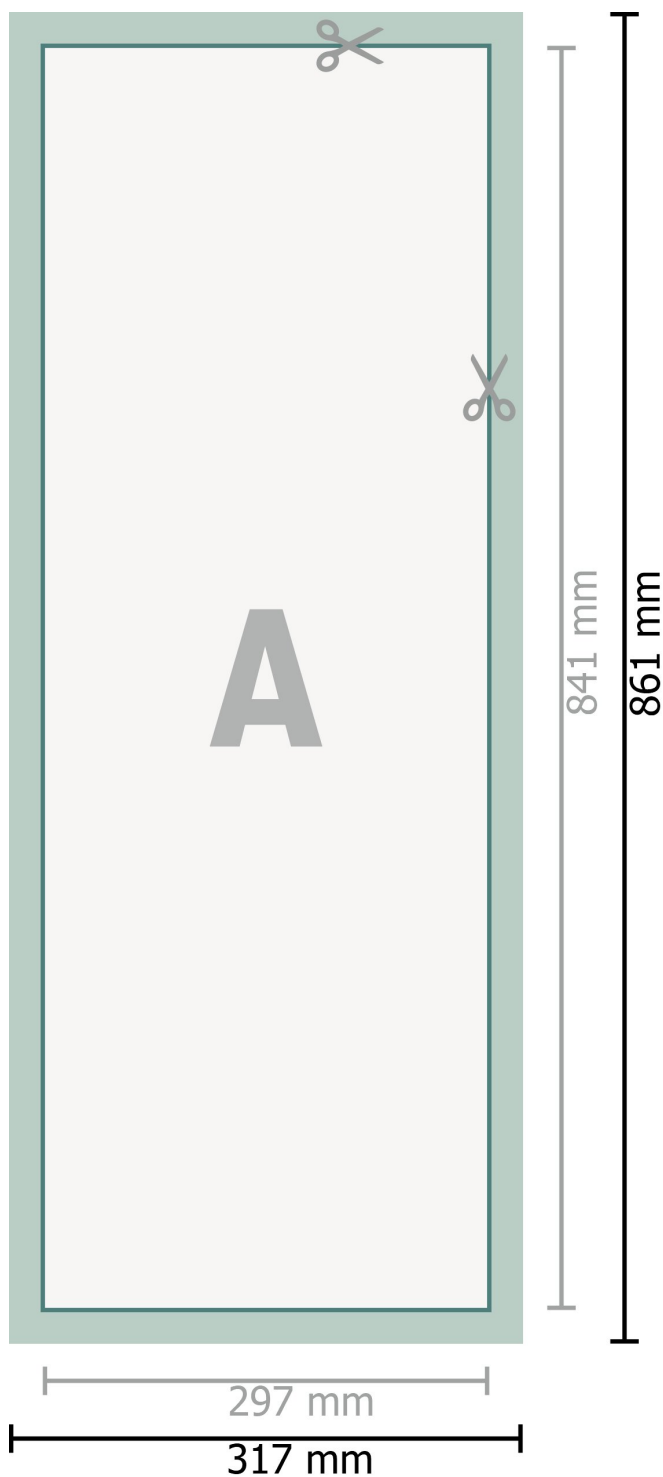

Poster in tessuto, incl. profili in alluminio, A1 metà

Formato dei dati (incl. 10 mm margine di cucitura):

31,7 x 86,1 cm

Margine di cucitura:

10 mm

Formato finale:

29,7 x 84,1 cm

Distanza di sicurezza:

4 mm

distanza dei testi/delle informazioni dal bordo del formato finale per evitare un punto di taglio indesiderato.

Spiegazione dei simboli

-  Direzione di lettura
-  Formato finale
-  Formato dei dati
-  Aggiunta linea di cucitura

In fase di produzione il taglio, la fustellatura e la piegatura possono dar luogo a tolleranze.

Per indicazioni sui dati per la stampa, consultare la voce di menu *Dati per la stampa* su www.onlineprinters.it