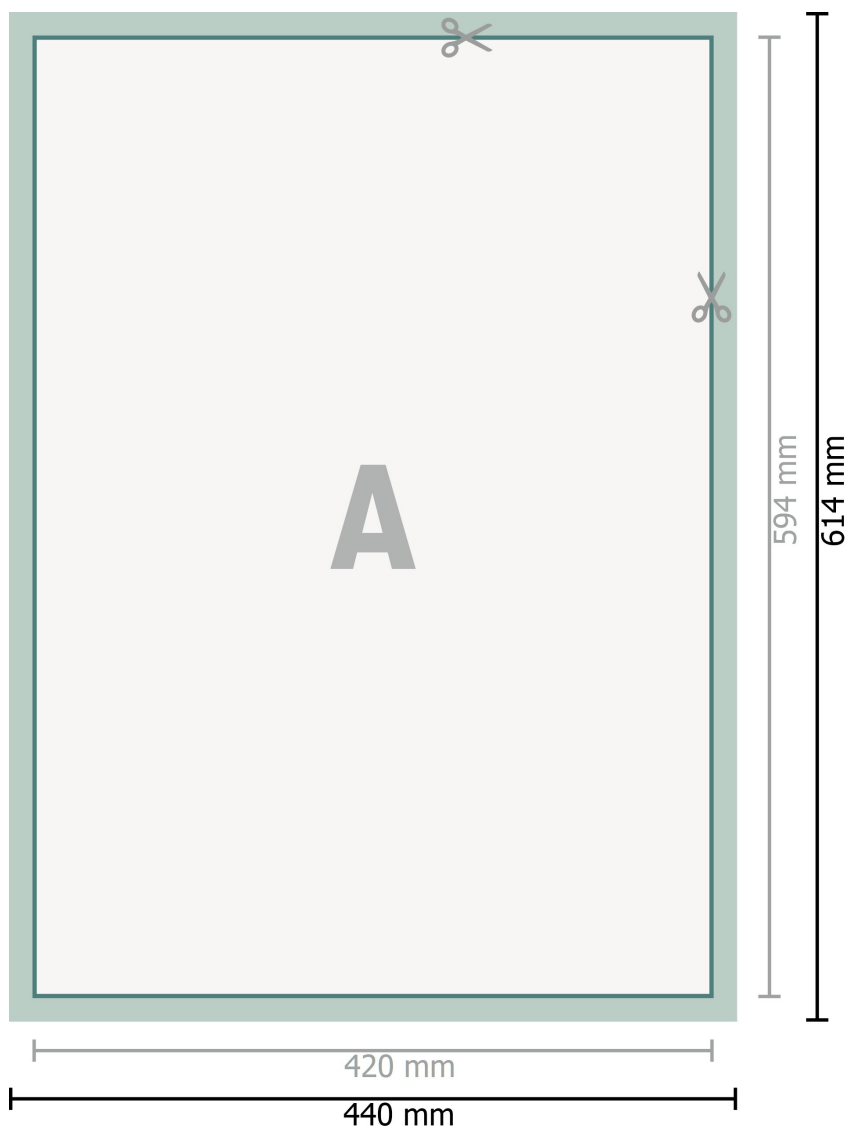

## Poster in tessuto, incl. profili in alluminio, A2

**Formato dei dati (incl. 10 mm margine di cucitura):**

44 x 61,4 cm

**Margine di cucitura:**

10 mm

**Formato finale:**

42 x 59,4 cm

**Distanza di sicurezza:**

4 mm

distanza dei testi/delle informazioni dal bordo del formato finale per evitare un punto di taglio indesiderato.

**Spiegazione dei simboli**

-  Direzione di lettura
-  Formato finale
-  Formato dei dati
-  Aggiunta linea di cucitura