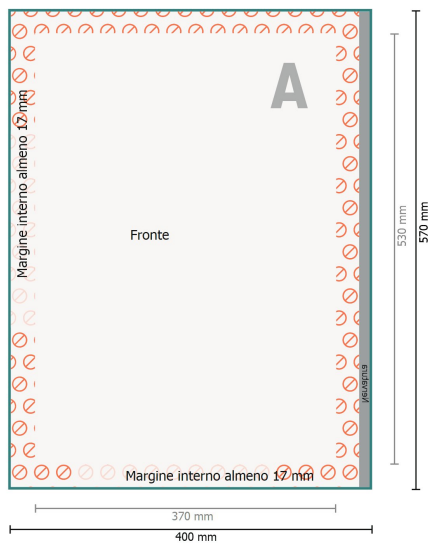

Giornali, Formato Broadsheet XXL

Formato dei dati:

40 x 57 cm

Area stampabile:

37 x 53 cm

Distanza di sicurezza:

5 mm

distanza dei testi/delle informazioni dal bordo del formato finale per evitare un punto di taglio indesiderato.

Spiegazione dei simboli

A Direzione di lettura

Formato dei dati

Non stampabile

Area stampabile

Attenersi alle seguenti indicazioni:

Creare i documenti con la smargiatura e la distanza di sicurezza indicate.

Giornali, Formato Broadsheet XXL

Ordine delle pagine

Le pagine vanno create in ordine progressivo e singolarmente.

prodotto finito

Osservare gli avvisi sui dati per la stampa

Formato dei dati:

40 x 57 cm

Area stampabile:

37 x 53 cm

Distanza di sicurezza:

5 mm

distanza dei testi/delle informazioni dal bordo del formato finale per evitare un punto di taglio indesiderato.

Spiegazione dei simboli

A Direzione di lettura

┌─┐ Formato dei dati