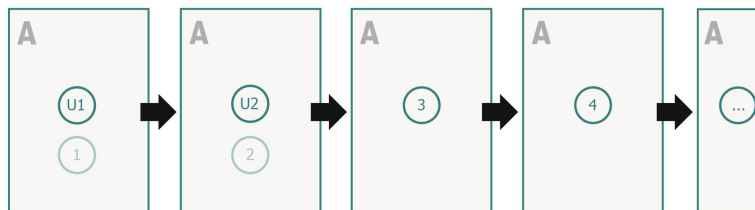

Spiegazione dei simboli

A Direzione di lettura

Formato dei dati

Non stampabile

Area stampabile

Attenersi alle seguenti indicazioni:

Creare i documenti con la smargiatura e la distanza di sicurezza indicate.

Impostare i colori di sfondo, le immagini o i grafici fino al bordo del formato dei dati.

In fase di produzione il taglio, la fustellatura e la piegatura possono dar luogo a tolleranze.

Per indicazioni sui dati per la stampa, consultare la voce di menu *Dati per la stampa* su www.onlineprinters.it

Giornali, Formato Broadsheet XXL

Ordine delle pagine

Le pagine vanno create in ordine progressivo e singolarmente.

prodotto finito

Osservare gli avvisi sui dati per la stampa

Formato dei dati:

40 x 57 cm

Area stampabile:

37 x 53 cm

Distanza di sicurezza:

5 mm

distanza dei testi/delle informazioni dal bordo del formato finale per evitare un punto di taglio indesiderato.

Spiegazione dei simboli

A Direzione di lettura

┌─┐ Formato dei dati