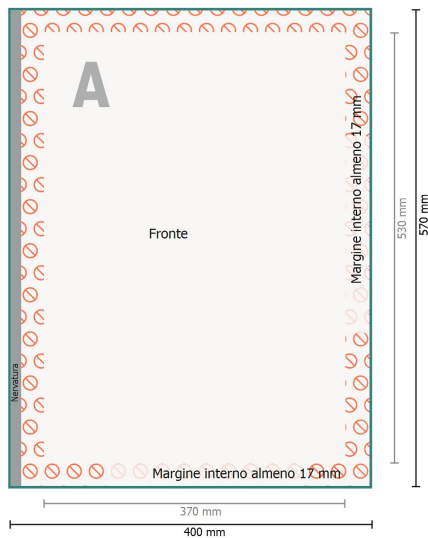

Giornali, Formato Broadsheet XXL

Formato dei dati:

40 x 57 cm

Area stampabile:

37 x 53 cm

Distanza di sicurezza:

5 mm

distanza dei testi/delle informazioni dal bordo del formato finale per evitare un punto di taglio indesiderato.

Spiegazione dei simboli

A Direzione di lettura

Formato dei dati

Non stampabile

Area stampabile

Attenersi alle seguenti indicazioni:

Creare i documenti con la smargiatura e la distanza di sicurezza indicate.

Giornali, Formato Broadsheet XXL

Ordine delle pagine

Le pagine vanno create in ordine progressivo e singolarmente.

prodotto finito

Osservare gli avvisi sui dati per la stampa

Formato dei dati:

40 x 57 cm

Area stampabile:

37 x 53 cm

Distanza di sicurezza:

5 mm

distanza dei testi/delle informazioni dal bordo del formato finale per evitare un punto di taglio indesiderato.

Spiegazione dei simboli

A Direzione di lettura

┌─┐ Formato dei dati