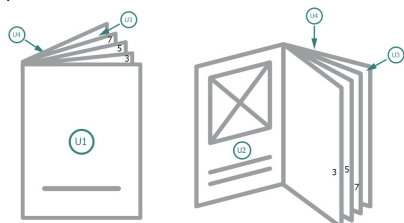

Spiegazione dei simboli

A Direzione di lettura

Formato dei dati

Non stampabile

Area stampabile

Attenersi alle seguenti indicazioni:

Creare i documenti con la smargiatura e la distanza di sicurezza indicate.

Impostare i colori di sfondo, le immagini o i grafici fino al bordo del formato dei dati.

In fase di produzione il taglio, la fustellatura e la piegatura possono dar luogo a tolleranze.

Per indicazioni sui dati per la stampa, consultare la voce di menu *Dati per la stampa* su www.onlineprinters.it

Giornali, Formato Broadsheet XXL

Ordine delle pagine

Le pagine vanno create in ordine progressivo e singolarmente.

prodotto finito

Osservare gli avvisi sui dati per la stampa

Formato dei dati:

40 x 57 cm

Area stampabile:

37 x 53 cm

Distanza di sicurezza:

5 mm

distanza dei testi/delle informazioni dal bordo del formato finale per evitare un punto di taglio indesiderato.

Spiegazione dei simboli

A Direzione di lettura

┌─┐ Formato dei dati