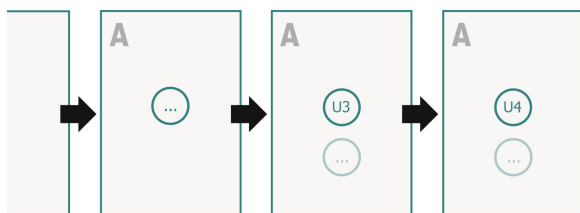

Spiegazione dei simboli

A Direzione di lettura

Formato dei dati

Non stampabile

Area stampabile

Attenersi alle seguenti indicazioni:

Creare i documenti con la smargiatura e la distanza di sicurezza indicate.

Impostare i colori di sfondo, le immagini o i grafici fino al bordo del formato dei dati.

In fase di produzione il taglio, la fustellatura e la piegatura possono dar luogo a tolleranze.

Per indicazioni sui dati per la stampa, consultare la voce di menu *Dati per la stampa* su www.onlineprinters.it

Giornali, Formato Broadsheet XXL

Ordine delle pagine

Le pagine vanno create in ordine progressivo e singolarmente.

prodotto finito

Osservare gli avvisi sui dati per la stampa

Formato dei dati:

40 x 57 cm

Area stampabile:

37 x 53 cm

Distanza di sicurezza:

5 mm

distanza dei testi/delle informazioni dal bordo del formato finale per evitare un punto di taglio indesiderato.

Spiegazione dei simboli

A Direzione di lettura

┌─┐ Formato dei dati