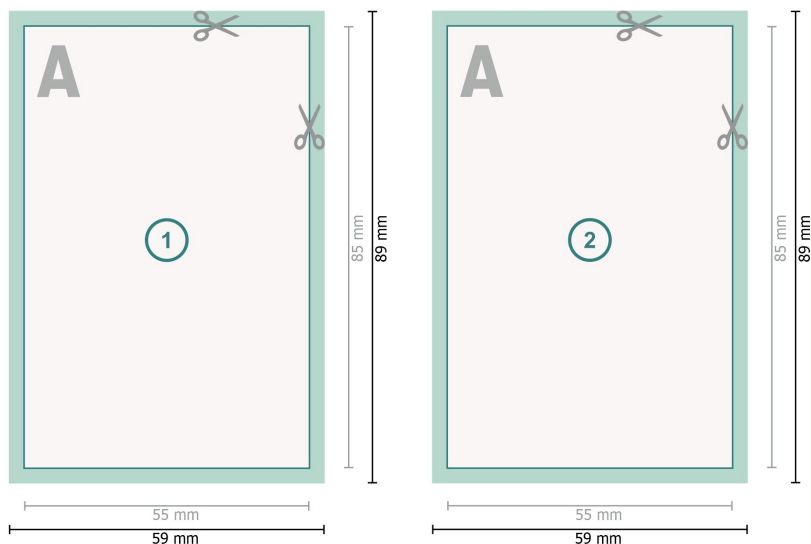

Biglietti di invito, formato verticale, 5,5 x 8,5 cm

Formato dei dati (incl. 2 mm refilo):
5,9 x 8,9 cm

refilo:
2 mm

Formato finale:
5,5 x 8,5 cm

Distanza di sicurezza:
4 mm
distanza dei testi/delle informazioni dal
bordo del formato finale per evitare un
punto di taglio indesiderato.

Spiegazione dei simboli

- Margine di
- Direzione di lettura
- Formato finale
- Formato dei dati
- Il prodotto viene tagliato/
fustellato qui

Attenersi alle seguenti indicazioni:

Creare i documenti con la smarginatura e la distanza di sicurezza indicate.

Impostare i colori di sfondo, le immagini o i grafici fino al bordo del formato dei dati.

In fase di produzione il taglio, la fustellatura e la piegatura possono dar luogo a tolleranze.

Per indicazioni sui dati per la stampa, consultare la voce di menu *Dati per la stampa* su www.onlineprinters.it