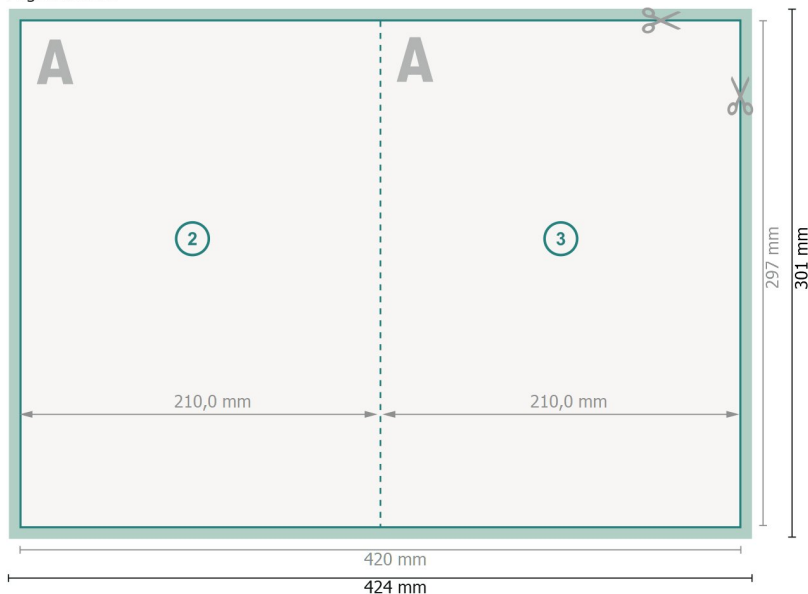

Cartoline piegate, formato verticale, A4

1 piega

Pagina esterna

Pagina interna

Formato dei dati (incl. 2 mm refilo):
42,4 x 30,1 cm

refilo:
2 mm

Formato finale:
42 x 29,7 cm

Formato finale (chiuso):
21 x 29,7 cm

Distanza di sicurezza:
4 mm
distanza dei testi/delle informazioni dal bordo del formato finale per evitare un punto di taglio indesiderato.

Spiegazione dei simboli

- Margine di
- Direzione di lettura
- Formato finale
- Formato dei dati
- Il prodotto viene tagliato/ fustellato qui