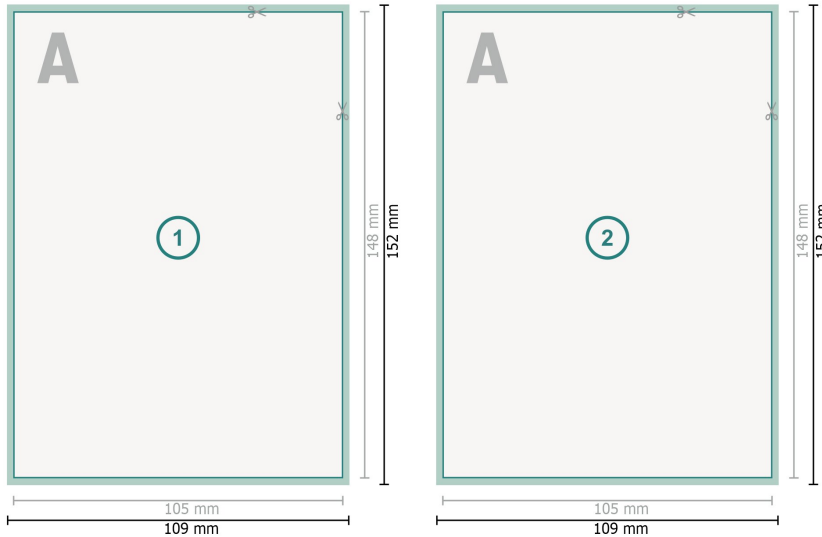

## Cartoline autografate, A6

**Formato dei dati (incl. 2 mm refilo):**  
10,9 x 15,2 cm

**refilo:**  
2 mm

**Formato finale:**  
10,5 x 14,8 cm

**Distanza di sicurezza:**  
4 mm  
distanza dei testi/delle informazioni dal  
bordo del formato finale per evitare un  
punto di taglio indesiderato.

### Spiegazione dei simboli

-  Margine di
-  Direzione di lettura
-  Formato finale
-  Formato dei dati
-  Il prodotto viene tagliato/  
fustellato qui

### Attenersi alle seguenti indicazioni:

Creare i documenti con la smarginatura e la distanza di sicurezza indicate.

Impostare i colori di sfondo, le immagini o i grafici fino al bordo del formato dei dati.