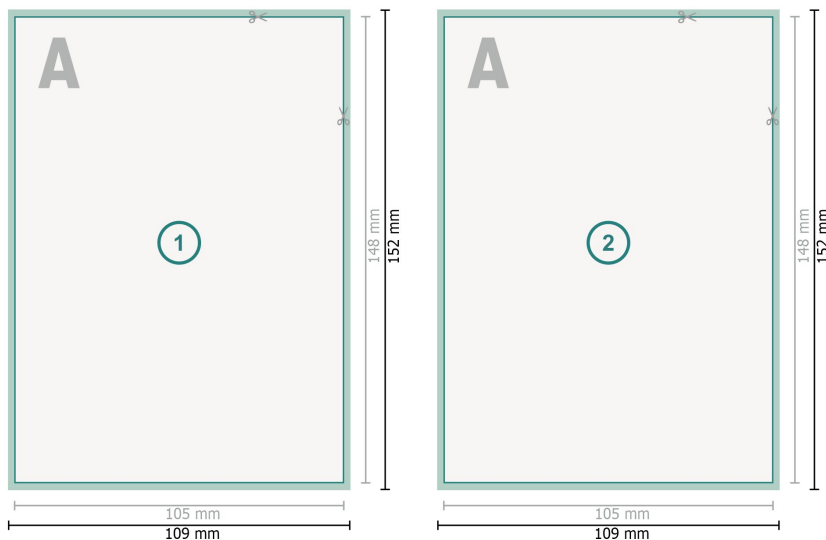

Cartoline carta eco/naturale, A6

Formato dei dati (incl. 2 mm refilo):
10,9 x 15,2 cm

refilo:
2 mm

Formato finale:
10,5 x 14,8 cm

Distanza di sicurezza:
4 mm
distanza dei testi/delle informazioni dal
bordo del formato finale per evitare un
punto di taglio indesiderato.

Spiegazione dei simboli

-  Margine di
-  Direzione di lettura
-  Formato finale
-  Formato dei dati
-  Il prodotto viene tagliato/
fustellato qui

Attenersi alle seguenti indicazioni:

Creare i documenti con la smarginatura e la distanza di sicurezza indicate.

Impostare i colori di sfondo, le immagini o i grafici fino al bordo del formato dei dati.

In fase di produzione il taglio, la fustellatura e la piegatura possono dar luogo a tolleranze.

Per indicazioni sui dati per la stampa, consultare la voce di menu *Dati per la stampa* su www.onlineprinters.it