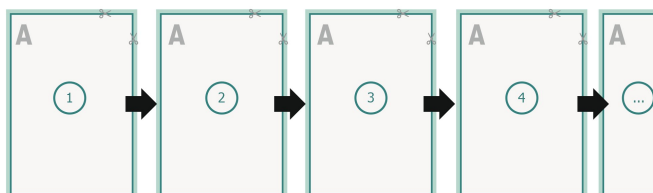

Loseblattsammlung, A5, 14,8 x 21 cm, Hochformat, 4/4-farbig

Formato dei dati (incl. 2 mm refilo):
15,2 x 21,4 cm

refilo:
2 mm

Formato finale:
14,8 x 21 cm

Distanza di sicurezza:
4 mm
distanza dei testi/delle informazioni dal bordo del formato finale per evitare un punto di taglio indesiderato.

Spiegazione dei simboli

- Margine di
- Direzione di lettura
- Formato finale
- Formato dei dati

Ordine delle pagine

Le pagine vanno create in ordine progressivo e singolarmente.

prodotto finito

Attenersi alle seguenti indicazioni:

Creare i documenti con la smarginatura e la distanza di sicurezza indicate.

Impostare i colori di sfondo, le immagini o i grafici fino al bordo del formato dei dati.

In fase di produzione il taglio, la fustellatura e la piegatura possono dar luogo a tolleranze.