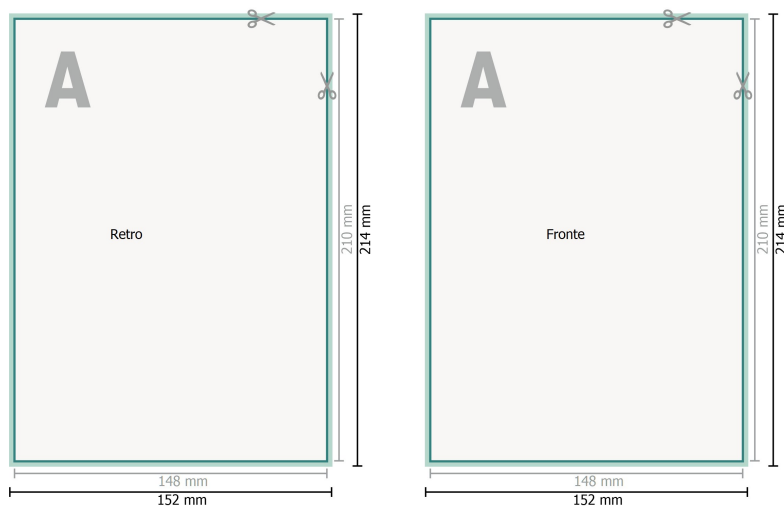

Loseblattsammlung, A5, 14,8 x 21 cm, Hochformat, 4/4-farbig

Formato dei dati (incl. 2 mm refilo):
15,2 x 21,4 cm

refilo:
2 mm

Formato finale:
14,8 x 21 cm

Distanza di sicurezza:
4 mm
distanza dei testi/delle informazioni dal bordo del formato finale per evitare un punto di taglio indesiderato.

Spiegazione dei simboli

- Margine di
- Direzione di lettura
- Formato finale
- Formato dei dati

Ordine delle pagine

Le pagine vanno create in ordine progressivo e singolarmente.

prodotto finito

Attenersi alle seguenti indicazioni:

Creare i documenti con la smarginatura e la distanza di sicurezza indicate.

Impostare i colori di sfondo, le immagini o i grafici fino al bordo del formato dei dati.

In fase di produzione il taglio, la fustellatura e la piegatura possono dar luogo a tolleranze.