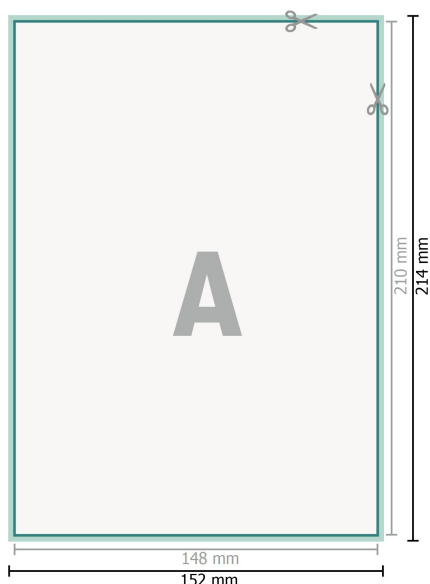

## Loseblattsammlung, A5, 14,8 x 21 cm, Hochformat, 4/0-farbig

**Formato dei dati (incl. 2 mm refilo):**  
15,2 x 21,4 cm

**refilo:**  
2 mm

**Formato finale:**  
14,8 x 21 cm

**Distanza di sicurezza:**  
4 mm  
distanza dei testi/delle informazioni dal bordo del formato finale per evitare un punto di taglio indesiderato.

### Spiegazione dei simboli

- Margine di
- Direzione di lettura
- Formato finale
- Formato dei dati