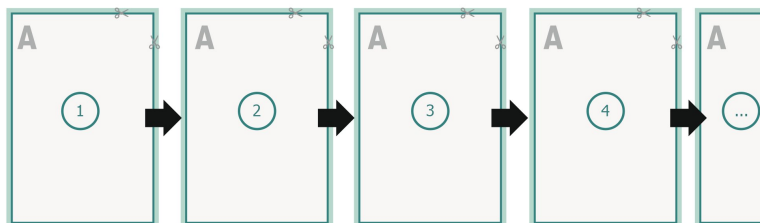

## Loseblattsammlung, A5, 14,8 x 21 cm, Hochformat, 4/0-farbig

**Formato dei dati (incl. 2 mm refilo):**  
15,2 x 21,4 cm

**refilo:**  
2 mm

**Formato finale:**  
14,8 x 21 cm

**Distanza di sicurezza:**  
4 mm  
distanza dei testi/delle informazioni dal bordo del formato finale per evitare un punto di taglio indesiderato.

### Spiegazione dei simboli

- Margine di
- Direzione di lettura
- Formato finale
- Formato dei dati

### Ordine delle pagine

Le pagine vanno create in ordine progressivo e singolarmente.

prodotto finito