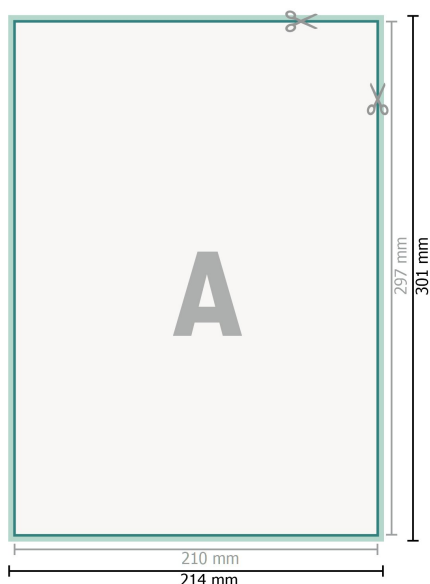

## Loseblattsammlung, A4, 21 x 29,7 cm, Hochformat, 4/0-farbig

**Formato dei dati (incl. 2 mm refilo):**

21,4 x 30,1 cm

**refilo:**

2 mm

**Formato finale:**

21 x 29,7 cm

**Distanza di sicurezza:**

4 mm

distanza dei testi/delle informazioni dal bordo del formato finale per evitare un punto di taglio indesiderato.

**Spiegazione dei simboli**

Margine di

Direzione di lettura

Formato finale

Formato dei dati

Impostare i colori di sfondo, le immagini o i grafici fino al bordo del formato dei dati.

In fase di produzione il taglio, la fustellatura e la piegatura possono dar luogo a tolleranze.

Per indicazioni sui dati per la stampa, consultare la voce di menu *Dati per la stampa* su [www.onlineprinters.it](http://www.onlineprinters.it)