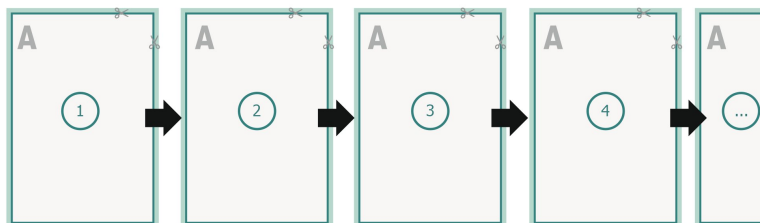

## Loseblattsammlung, A4, 21 x 29,7 cm, Hochformat, 4/0-farbig

**Formato dei dati (incl. 2 mm refilo):**

21,4 x 30,1 cm

**refilo:**

2 mm

**Formato finale:**

21 x 29,7 cm

**Distanza di sicurezza:**

4 mm

distanza dei testi/delle informazioni dal bordo del formato finale per evitare un punto di taglio indesiderato.

**Spiegazione dei simboli**

Margine di

Direzione di lettura

Formato finale

Formato dei dati

**Ordine delle pagine**

Le pagine vanno create in ordine progressivo e singolarmente.

prodotto finito

**Attenersi alle seguenti indicazioni:**

Creare i documenti con la smargiatura e la distanza di sicurezza indicate.

Impostare i colori di sfondo, le immagini o i grafici fino al bordo del formato dei dati.

In fase di produzione il taglio, la fustellatura e la piegatura possono dar luogo a tolleranze.

Per indicazioni sui dati per la stampa, consultare la voce di menu *Dati per la stampa* su [www.onlineprinters.it](http://www.onlineprinters.it)