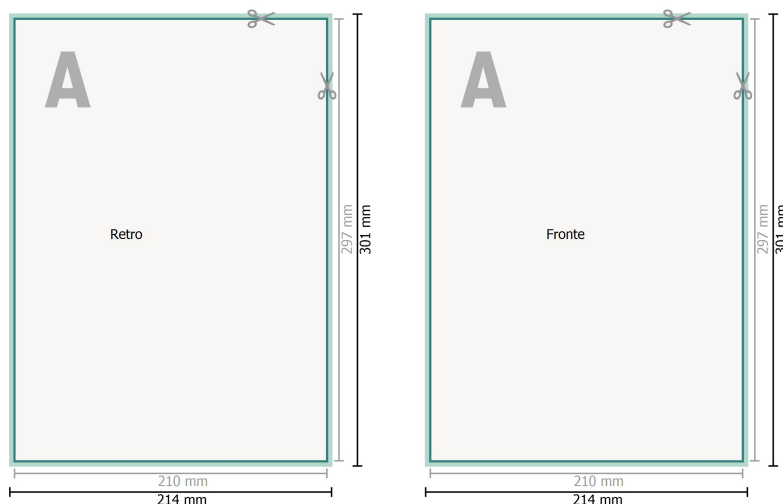

Loseblattsammlung, A4, 21 x 29,7 cm, Hochformat, 1/1-farbig

Formato dei dati (incl. 2 mm refilo):
21,4 x 30,1 cm

refilo:
2 mm

Formato finale:
21 x 29,7 cm

Distanza di sicurezza:
4 mm
distanza dei testi/delle informazioni dal bordo del formato finale per evitare un punto di taglio indesiderato.

Spiegazione dei simboli

- Margine di
- Direzione di lettura
- Formato finale
- Formato dei dati

Ordine delle pagine

Le pagine vanno create in ordine progressivo e singolarmente.

prodotto finito

Attenersi alle seguenti indicazioni:

Creare i documenti con la smargiatura e la distanza di sicurezza indicate.

Impostare i colori di sfondo, le immagini o i grafici fino al bordo del formato dei dati.

In fase di produzione il taglio, la fustellatura e la piegatura possono dar luogo a tolleranze.