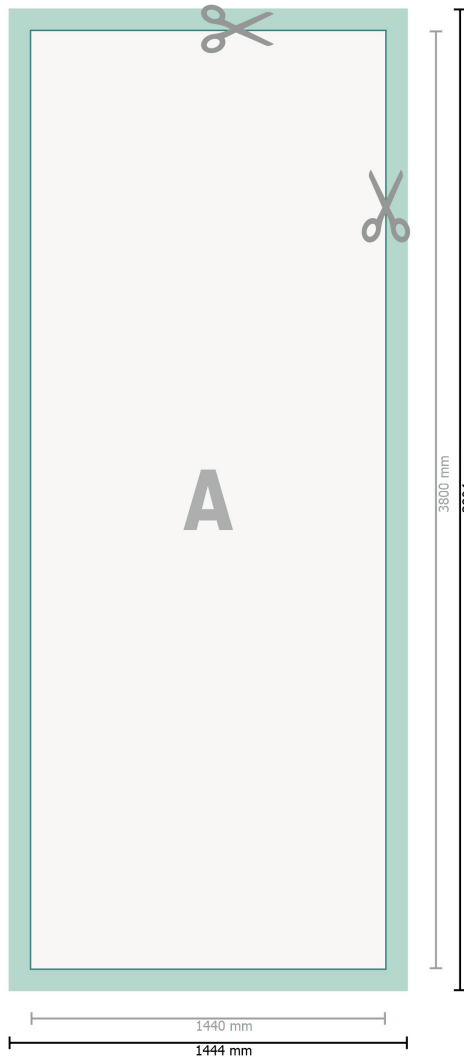

Carta da parati fotografica, 144 x 380 cm

Formato dei dati (incl. 2 mm refilo):
144,4 x 380,4 cm

Formato finale:
144 x 380 cm

refilo:
2 mm

Distanza di sicurezza:
4 mm
distanza dei testi/delle informazioni dal
bordo del formato finale per evitare un
punto di taglio indesiderato.

Spiegazione dei simboli

-  Margine di
-  Direzione di lettura
-  Formato finale
-  Formato dei dati
-  Il prodotto viene tagliato/
fustellato qui

Attenersi alle seguenti indicazioni:

Creare i documenti con la smarginatura e la distanza di sicurezza indicate.

Impostare i colori di sfondo, le immagini o i grafici fino al bordo del formato dei dati.

In fase di produzione il taglio, la fustellatura e la piegatura possono dar luogo a tolleranze.

Per indicazioni sui dati per la stampa, consultare la voce di menu *Dati per la stampa* su www.onlineprinters.it