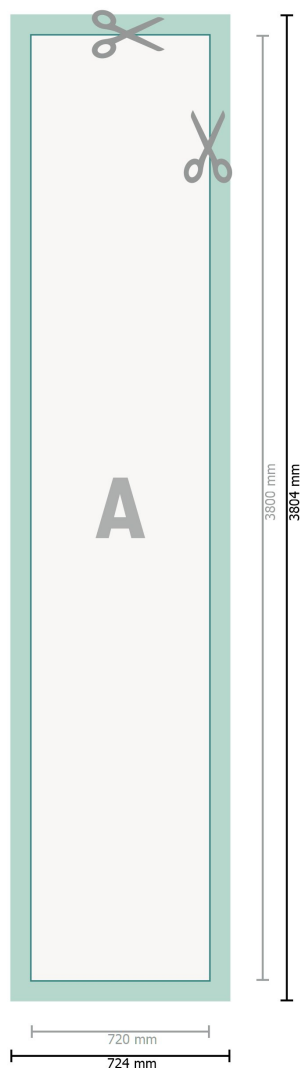

## Carta da parati fotografica, 72 x 380 cm

**Formato dei dati (incl. 2 mm refilo):**

72,4 x 380,4 cm

**Formato finale:**

72 x 380 cm

**refilo:**

2 mm

**Distanza di sicurezza:**

4 mm

distanza dei testi/delle informazioni dal bordo del formato finale per evitare un punto di taglio indesiderato.

**Spiegazione dei simboli**

-  Margine di
-  Direzione di lettura
-  Formato finale
-  Formato dei dati
-  Il prodotto viene tagliato/ fustellato qui

---

**Attenersi alle seguenti indicazioni:**

Creare i documenti con la smarginatura e la distanza di sicurezza indicate.

Impostare i colori di sfondo, le immagini o i grafici fino al bordo del formato dei dati.

In fase di produzione il taglio, la fustellatura e la piegatura possono dar luogo a tolleranze.

Per indicazioni sui dati per la stampa, consultare la voce di menu *Dati per la stampa* su [www.onlineprinters.it](http://www.onlineprinters.it)