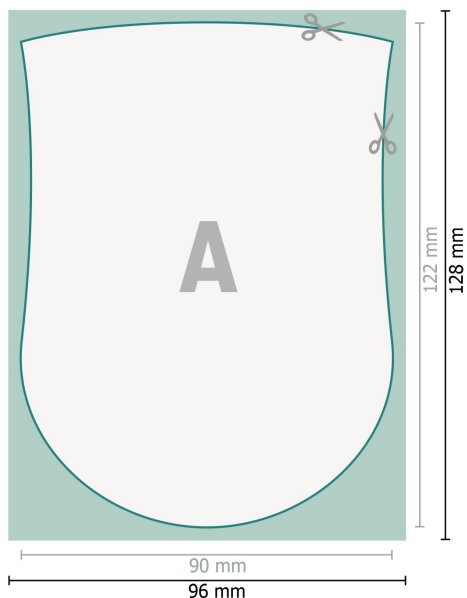

Sottobicchieri, Stemma, 9,0 x 12,2 cm, 4/0

**Formato dei dati (incl. 3 mm refilo):**

9,6 x 12,8 cm

refilo:

3 mm

Formato finale:

9 x 12,2 cm

Distanza di sicurezza:

4 mm

distanza dei testi/delle informazioni dal bordo del formato finale per evitare un punto di taglio indesiderato.

Spiegazione dei simboli

-  Margine di
-  Direzione di lettura
-  Formato finale
-  Formato dei dati
-  Il prodotto viene tagliato/ fustellato qui