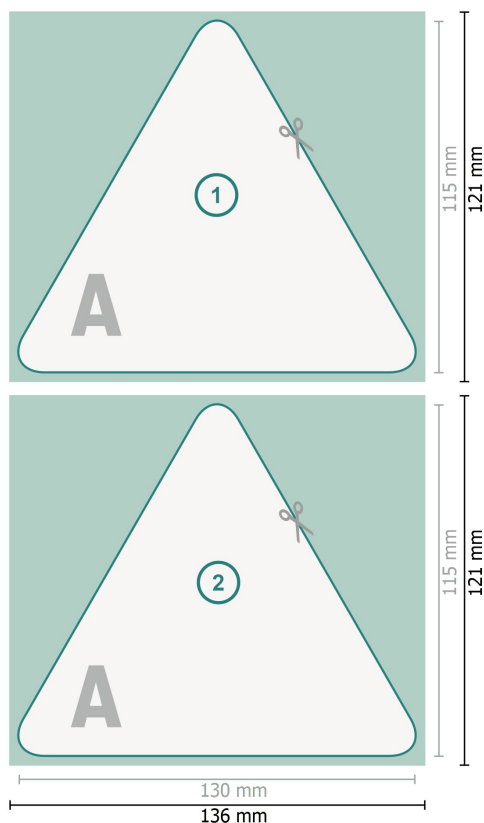

Sottobicchieri, Triangolo, 13 x 11,5 cm, 4/4

Formato dei dati (incl. 3 mm refilo):
13,6 x 12,1 cm

refilo:
3 mm

Formato finale:
13 x 11,5 cm

Distanza di sicurezza:
4 mm
distanza dei testi/delle informazioni dal
bordo del formato finale per evitare un
punto di taglio indesiderato.

Spiegazione dei simboli

- Margine di
- Direzione di lettura
- Formato finale
- Formato dei dati
- Il prodotto viene tagliato/
fustellato qui

Attenersi alle seguenti indicazioni:

Creare i documenti con la smarginatura e la distanza di sicurezza indicate.

Impostare i colori di sfondo, le immagini o i grafici fino al bordo del formato dei dati.

In fase di produzione il taglio, la fustellatura e la piegatura possono dar luogo a tolleranze.

Per indicazioni sui dati per la stampa, consultare la voce di menu *Dati per la stampa* su www.onlineprinters.it