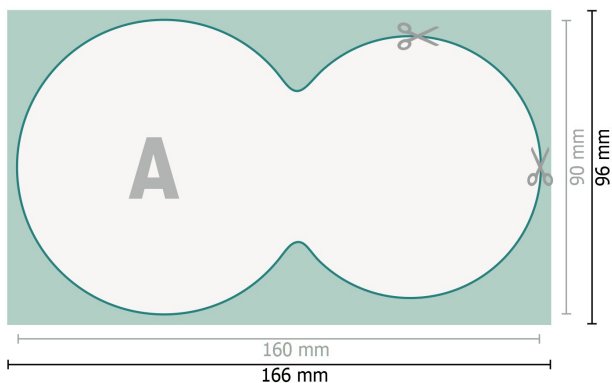

Scheda Tecnica

Sottobicchieri, Doppio Cerchio, 16 x 9,0 cm, 4/0

Formato dei dati (incl. 3 mm refilo):

16,6 x 9,6 cm

refilo:

3 mm

Formato finale:

16 x 9 cm

Distanza di sicurezza:

4 mm

distanza dei testi/delle informazioni dal bordo del formato finale per evitare un punto di taglio indesiderato.

Spiegazione dei simboli

-  Margine di
-  Direzione di lettura
-  Formato finale
-  Formato dei dati
-  Il prodotto viene tagliato/ fustellato qui