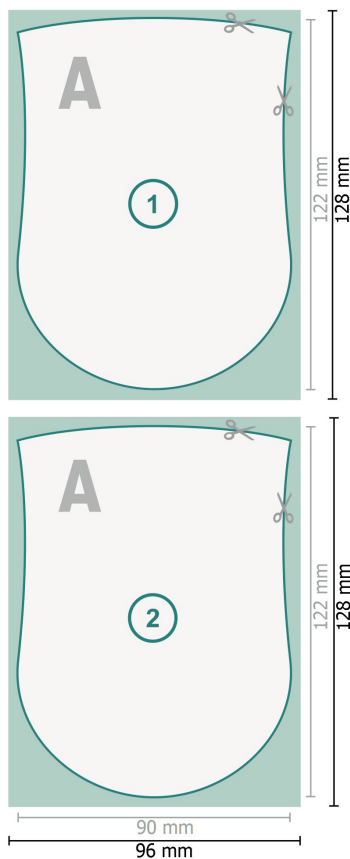

## Sottobicchieri, Stemma, 9,0 x 12,2 cm, 4/4

**Formato dei dati (incl. 3 mm refilo):**  
9,6 x 12,8 cm

**refilo:**  
3 mm

**Formato finale:**  
9 x 12,2 cm

**Distanza di sicurezza:**  
4 mm  
distanza dei testi/delle informazioni dal  
bordo del formato finale per evitare un  
punto di taglio indesiderato.

### Spiegazione dei simboli

- Margine di
- Direzione di lettura
- Formato finale
- Formato dei dati
- Il prodotto viene tagliato/  
fustellato qui

In fase di produzione il taglio, la fustellatura e la piegatura possono dar luogo a tolleranze.

Per indicazioni sui dati per la stampa, consultare la voce di menu *Dati per la stampa* su [www.onlineprinters.it](http://www.onlineprinters.it)