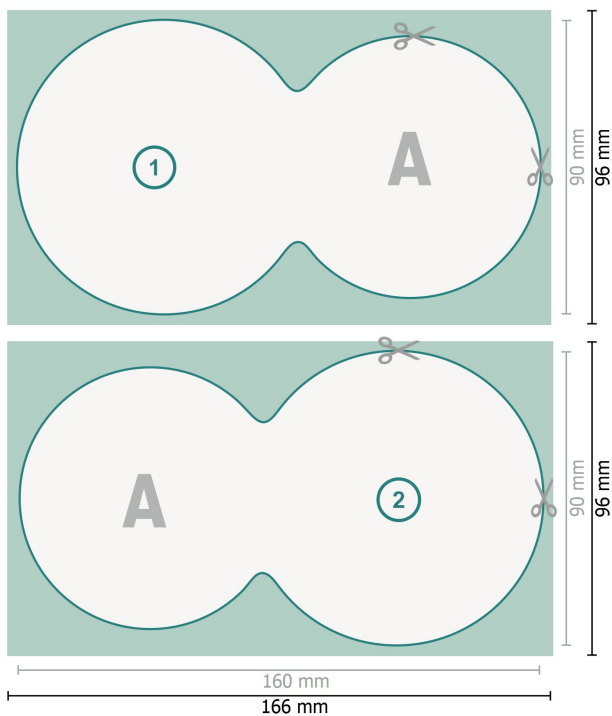

Sottobicchieri, Doppio Cerchio, 16 x 9,0 cm, 4/4

**Formato dei dati (incl. 3 mm refilo):**

16,6 x 9,6 cm

refilo:

3 mm

Formato finale:

16 x 9 cm

Distanza di sicurezza:

4 mm

distanza dei testi/delle informazioni dal bordo del formato finale per evitare un punto di taglio indesiderato.

Spiegazione dei simboli

-  Margine di
-  Direzione di lettura
-  Formato finale
-  Formato dei dati
-  Il prodotto viene tagliato/ fustellato qui

In fase di produzione il taglio, la fustellatura e la piegatura possono dar luogo a tolleranze.

Per indicazioni sui dati per la stampa, consultare la voce di menu *Dati per la stampa* su www.onlineprinters.it