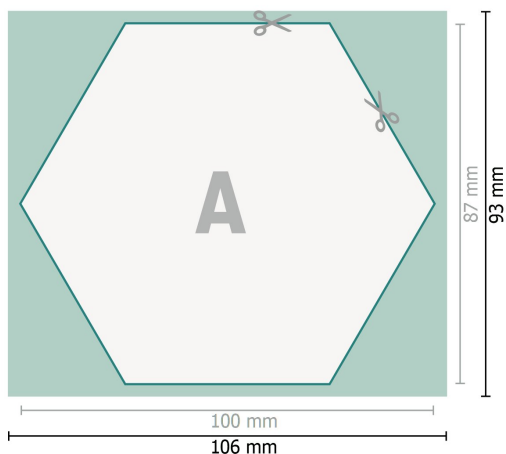

Sottobicchieri, Esagono, 10 x 8,7 cm, 4/0

**Formato dei dati (incl. 3 mm refilo):**

10,6 x 9,3 cm

refilo:

3 mm

Formato finale:

10 x 8,7 cm

Distanza di sicurezza:

4 mm

distanza dei testi/delle informazioni dal bordo del formato finale per evitare un punto di taglio indesiderato.

Spiegazione dei simboli

-  Margine di
-  Direzione di lettura
-  Formato finale
-  Formato dei dati
-  Il prodotto viene tagliato/ fustellato qui