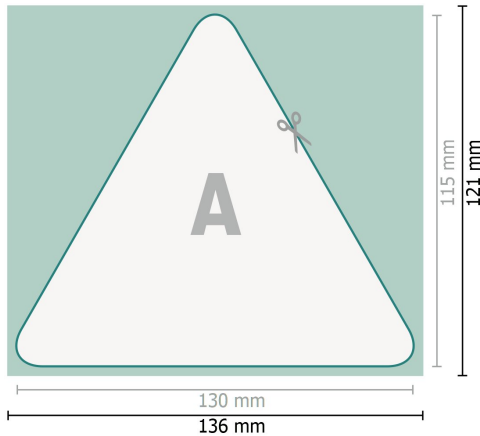

Sottobicchieri, Triangolo, 13 x 11,5 cm, 4/0

Formato dei dati (incl. 3 mm refilo):
13,6 x 12,1 cm

refilo:
3 mm

Formato finale:
13 x 11,5 cm

Distanza di sicurezza:
4 mm
distanza dei testi/delle informazioni dal
bordo del formato finale per evitare un
punto di taglio indesiderato.

Spiegazione dei simboli

-  Margine di
-  Direzione di lettura
-  Formato finale
-  Formato dei dati
-  Il prodotto viene tagliato/
fustellato qui

Attenersi alle seguenti indicazioni:

Creare i documenti con la smarginatura e la distanza di sicurezza indicate.

Impostare i colori di sfondo, le immagini o i grafici fino al bordo del formato dei dati.

In fase di produzione il taglio, la fustellatura e la piegatura possono dar luogo a tolleranze.

Per indicazioni sui dati per la stampa, consultare la voce di menu *Dati per la stampa* su www.onlineprinters.it