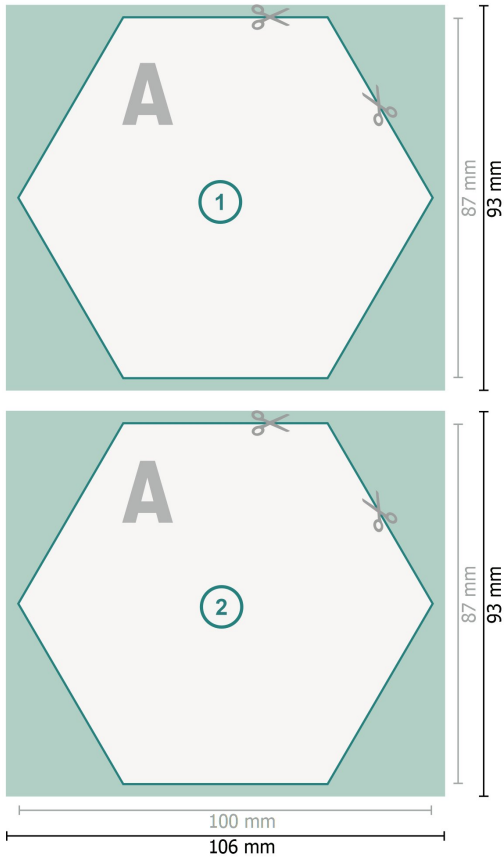

Sottobicchieri, Esagono, 10 x 8,7 cm, 4/4

Formato dei dati (incl. 3 mm refilo):
10,6 x 9,3 cm

refilo:
3 mm

Formato finale:
10 x 8,7 cm

Distanza di sicurezza:
4 mm
distanza dei testi/delle informazioni dal bordo del formato finale per evitare un punto di taglio indesiderato.

Spiegazione dei simboli

- Margine di
- Direzione di lettura
- Formato finale
- Formato dei dati
- Il prodotto viene tagliato/ fustellato qui

Attenersi alle seguenti indicazioni:

Creare i documenti con la smarginatura e la distanza di sicurezza indicate.

Impostare i colori di sfondo, le immagini o i grafici fino al bordo del formato dei dati.

In fase di produzione il taglio, la fustellatura e la piegatura possono dar luogo a tolleranze.

Per indicazioni sui dati per la stampa, consultare la voce di menu *Dati per la stampa* su www.onlineprinters.it