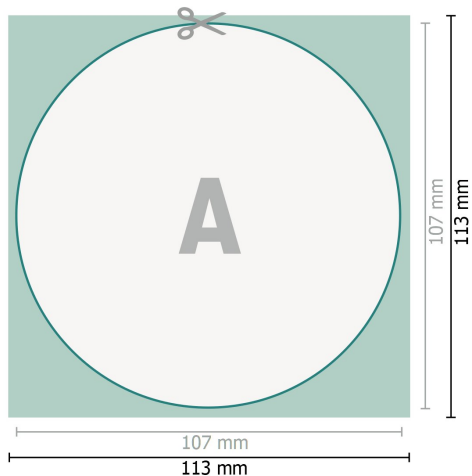

Sottobicchieri, Rotondo, Ø 10,7 cm, 4/0

**Formato dei dati (incl. 3 mm refilo):**

11,3 x 11,3 cm

refilo:

3 mm

Formato finale:

10,7 x 10,7 cm

Distanza di sicurezza:

4 mm

distanza dei testi/delle informazioni dal bordo del formato finale per evitare un punto di taglio indesiderato.

Spiegazione dei simboli

-  Margine di
-  Direzione di lettura
-  Formato finale
-  Formato dei dati
-  Il prodotto viene tagliato/ fustellato qui