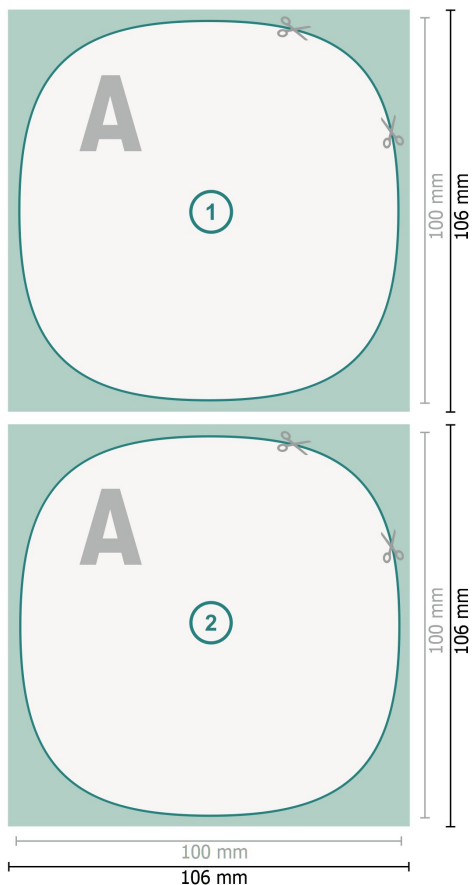

Sottobicchieri, Moderno, 10 x 10 cm, 4/4

Formato dei dati (incl. 3 mm refilo):
10,6 x 10,6 cm

refilo:
3 mm

Formato finale:
10 x 10 cm

Distanza di sicurezza:
4 mm
distanza dei testi/delle informazioni dal bordo del formato finale per evitare un punto di taglio indesiderato.

Spiegazione dei simboli

- Margine di
- Direzione di lettura
- Formato finale
- Formato dei dati
- Il prodotto viene tagliato/ fustellato qui

Attenersi alle seguenti indicazioni:

Creare i documenti con la smarginatura e la distanza di sicurezza indicate.

Impostare i colori di sfondo, le immagini o i grafici fino al bordo del formato dei dati.

In fase di produzione il taglio, la fustellatura e la piegatura possono dar luogo a tolleranze.

Per indicazioni sui dati per la stampa, consultare la voce di menu *Dati per la stampa* su www.onlineprinters.it