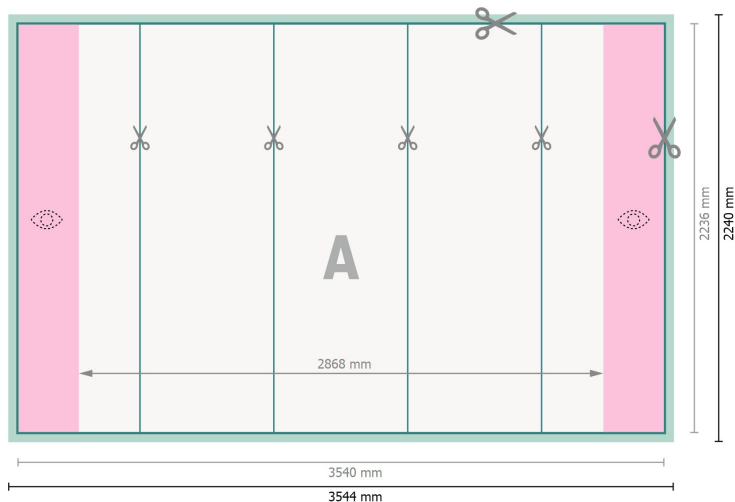

Espositore pop-up, solo stampa, dritto, 354,4 x 224 cm

**Formato dei dati:**

354,4 x 224 cm

Formato finale:

354 x 223,6 cm

Dimensione del prodotto:

354,4 x 224 cm

Distanza di sicurezza:

4 mm

distanza dei testi/delle informazioni dal bordo del formato finale per evitare un punto di taglio indesiderato.

Spiegazione dei simboli

- Margine di
- Direzione di lettura
- Formato finale
- Formato dei dati
- Il prodotto viene tagliato/ fustellato qui
- Area parzialmente visibile

Attenersi alle seguenti indicazioni:

Creare i documenti con la smarginatura e la distanza di sicurezza indicate.

Impostare i colori di sfondo, le immagini o i grafici fino al bordo del formato dei dati.