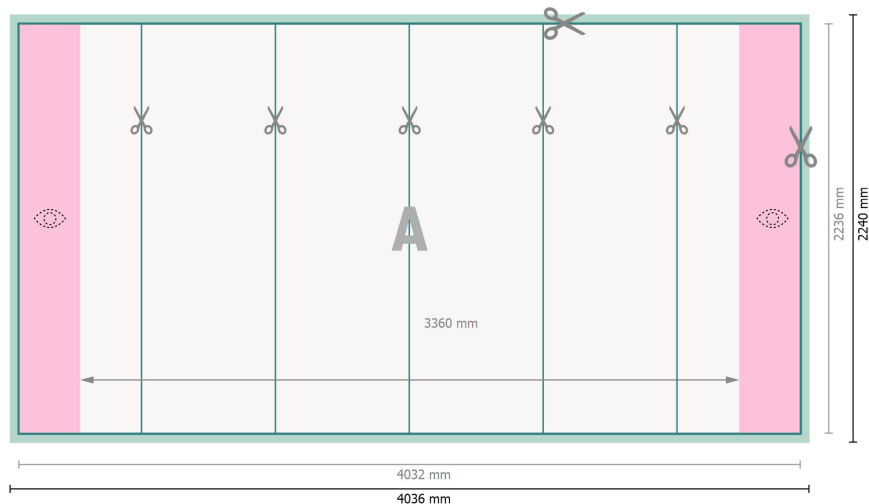

Espositore pop-up, solo stampa, curvo, 403,6 x 224 cm

**Formato dei dati:**

403,6 x 224 cm

Formato finale:

403,2 x 223,6 cm

Dimensione del prodotto:

403,6 x 224 cm

Distanza di sicurezza:

4 mm

distanza dei testi/delle informazioni dal bordo del formato finale per evitare un punto di taglio indesiderato.

Spiegazione dei simboli

-  Margine di
-  Direzione di lettura
-  Formato finale
-  Formato dei dati
-  Il prodotto viene tagliato/ fustellato qui
-  Area parzialmente visibile

Attenersi alle seguenti indicazioni:

Creare i documenti con la smarginatura e la distanza di sicurezza indicate.

Impostare i colori di sfondo, le immagini o i grafici fino al bordo del formato dei dati.