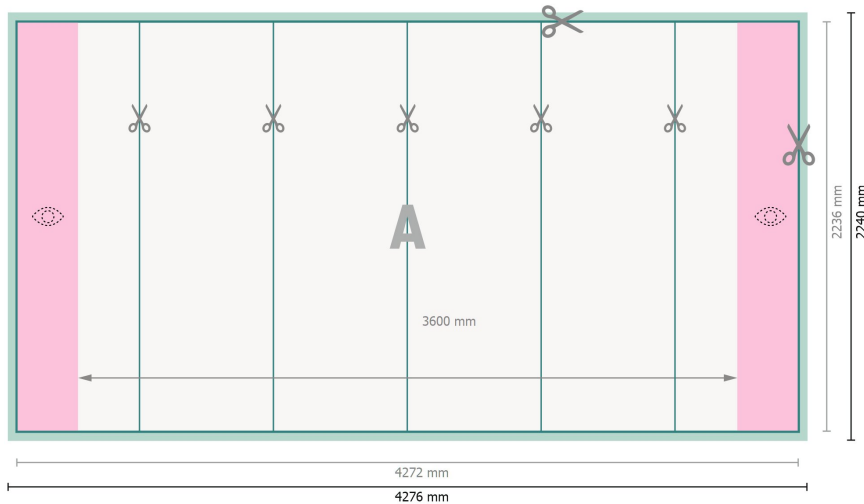

Espositore pop-up, stampa inclusa, dritto, 427,6 x 224 cm

**Formato dei dati:**

427,6 x 224 cm

**Formato finale:**

427,2 x 223,6 cm

**Dimensione del prodotto:**

427,6 x 224 cm

**Distanza di sicurezza:**

4 mm

distanza dei testi/delle informazioni dal bordo del formato finale per evitare un punto di taglio indesiderato.

**Spiegazione dei simboli**

-  Margine di
-  Direzione di lettura
-  Formato finale
-  Formato dei dati
-  Il prodotto viene tagliato/ fustellato qui
-  Area parzialmente visibile

**Attenersi alle seguenti indicazioni:**

Creare i documenti con la smargiatura e la distanza di sicurezza indicate.

Impostare i colori di sfondo, le immagini o i grafici fino al bordo del formato dei dati.