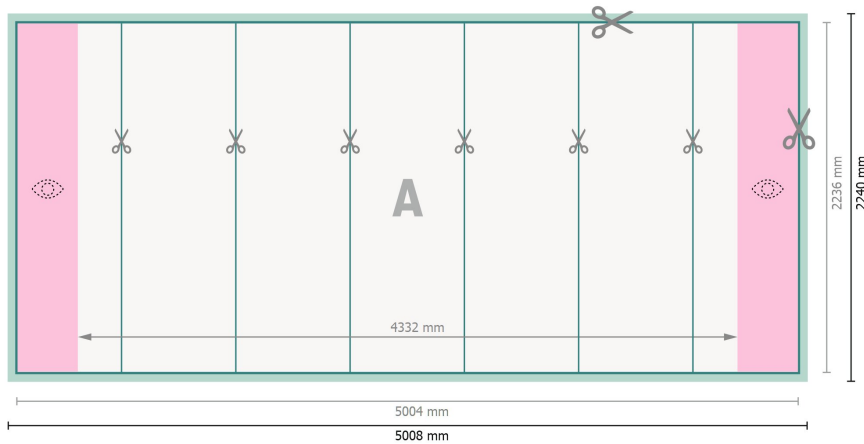

Espositore pop-up, solo stampa, dritto, 500,8 x 224 cm

**Formato dei dati:**

500,8 x 224 cm

Formato finale:

500,4 x 223,6 cm

Dimensione del prodotto:

500,8 x 224 cm

Distanza di sicurezza:

4 mm

distanza dei testi/delle informazioni dal bordo del formato finale per evitare un punto di taglio indesiderato.

Spiegazione dei simboli

-  Margine di
-  Direzione di lettura
-  Formato finale
-  Formato dei dati
-  Il prodotto viene tagliato/ fustellato qui
-  Area parzialmente visibile

Attenersi alle seguenti indicazioni:

Creare i documenti con la smarginatura e la distanza di sicurezza indicate.

Impostare i colori di sfondo, le immagini o i grafici fino al bordo del formato dei dati.