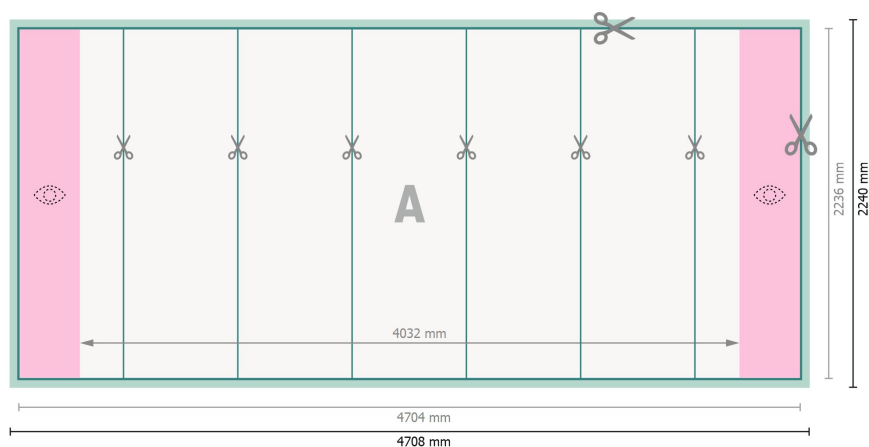

Espositore pop-up, solo stampa, curvo, 470,8 x 224 cm

**Formato dei dati:**

470,8 x 224 cm

Formato finale:

470,4 x 223,6 cm

Dimensione del prodotto:

470,8 x 224 cm

Distanza di sicurezza:

4 mm

distanza dei testi/delle informazioni dal bordo del formato finale per evitare un punto di taglio indesiderato.

Spiegazione dei simboli

-  Margine di
-  Direzione di lettura
-  Formato finale
-  Formato dei dati
-  Il prodotto viene tagliato/ fustellato qui
-  Area parzialmente visibile

Attenersi alle seguenti indicazioni:

Creare i documenti con la smarginatura e la distanza di sicurezza indicate.

Impostare i colori di sfondo, le immagini o i grafici fino al bordo del formato dei dati.