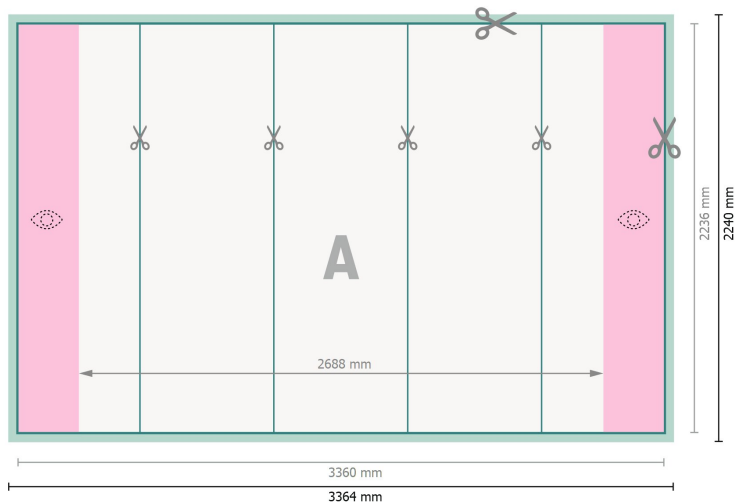

Espositore pop-up, solo stampa, curvo, 336,4 x 224 cm

**Formato dei dati:**

336,4 x 224 cm

Formato finale:

336 x 223,6 cm

Dimensione del prodotto:

336,4 x 224 cm

Distanza di sicurezza:

4 mm

distanza dei testi/delle informazioni dal bordo del formato finale per evitare un punto di taglio indesiderato.

Spiegazione dei simboli

- Margine di
- Direzione di lettura
- Formato finale
- Formato dei dati
- Il prodotto viene tagliato/ fustellato qui
- Area parzialmente visibile

Attenersi alle seguenti indicazioni:

Creare i documenti con la smarginatura e la distanza di sicurezza indicate.

Impostare i colori di sfondo, le immagini o i grafici fino al bordo del formato dei dati.