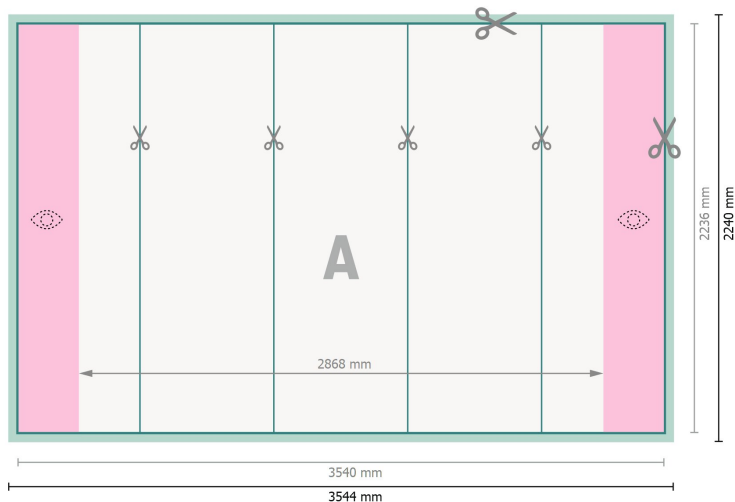

Espositore pop-up, stampa inclusa, dritto, 354,4 x 224 cm

**Formato dei dati:**

354,4 x 224 cm

Formato finale:

354 x 223,6 cm

Dimensione del prodotto:

354,4 x 224 cm

Distanza di sicurezza:

4 mm

distanza dei testi/delle informazioni dal bordo del formato finale per evitare un punto di taglio indesiderato.

Spiegazione dei simboli

- Margine di
- Direzione di lettura
- Formato finale
- Formato dei dati
- Il prodotto viene tagliato/ fustellato qui
- Area parzialmente visibile

Attenersi alle seguenti indicazioni:

Creare i documenti con la smarginatura e la distanza di sicurezza indicate.

Impostare i colori di sfondo, le immagini o i grafici fino al bordo del formato dei dati.