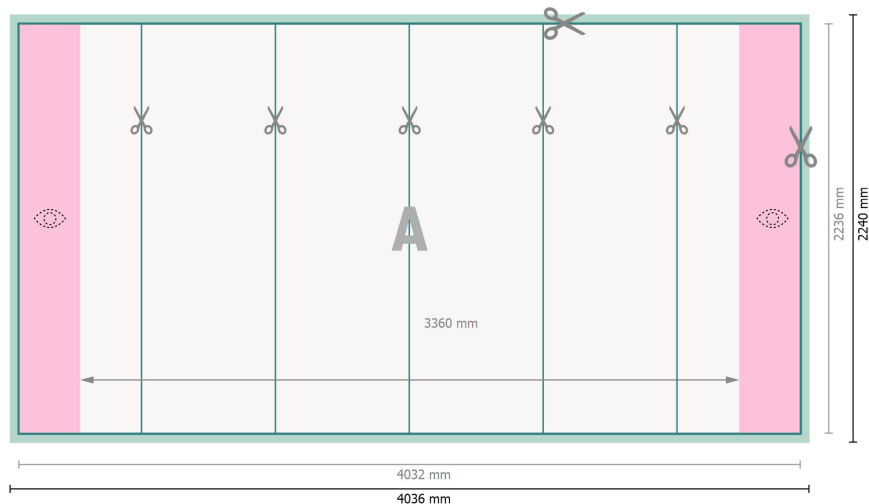

Espositore pop-up, stampa inclusa, curvo, 403,6 x 224 cm

**Formato dei dati:**

403,6 x 224 cm

Formato finale:

403,2 x 223,6 cm

Dimensione del prodotto:

403,6 x 224 cm

Distanza di sicurezza:

4 mm

distanza dei testi/delle informazioni dal bordo del formato finale per evitare un punto di taglio indesiderato.

Spiegazione dei simboli

- Margine di
- Direzione di lettura
- Formato finale
- Formato dei dati
- Il prodotto viene tagliato/ fustellato qui
- Area parzialmente visibile

Attenersi alle seguenti indicazioni:

Creare i documenti con la smarginatura e la distanza di sicurezza indicate.

Impostare i colori di sfondo, le immagini o i grafici fino al bordo del formato dei dati.