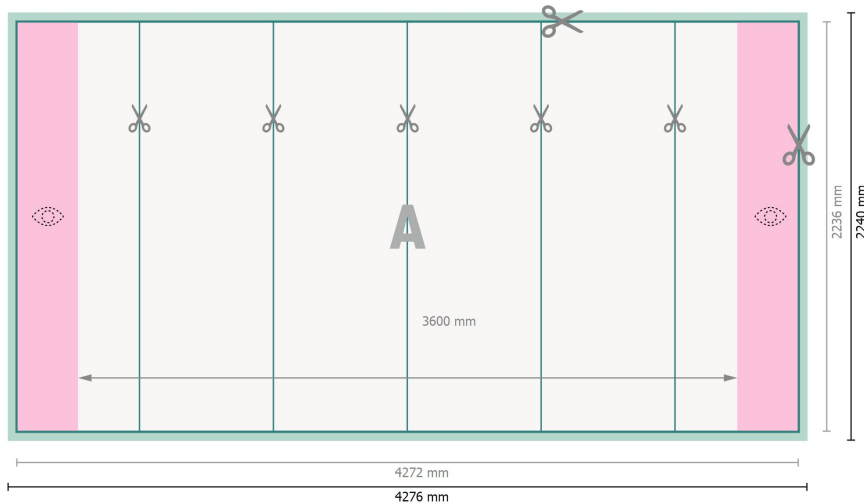

Espositore pop-up, solo stampa, dritto, 427,6 x 224 cm

**Formato dei dati:**

427,6 x 224 cm

Formato finale:

427,2 x 223,6 cm

Dimensione del prodotto:

427,6 x 224 cm

Distanza di sicurezza:

4 mm

distanza dei testi/delle informazioni dal bordo del formato finale per evitare un punto di taglio indesiderato.

Spiegazione dei simboli

-  Margine di
-  Direzione di lettura
-  Formato finale
-  Formato dei dati
-  Il prodotto viene tagliato/ fustellato qui
-  Area parzialmente visibile

Attenersi alle seguenti indicazioni:

Creare i documenti con la smarginatura e la distanza di sicurezza indicate.

Impostare i colori di sfondo, le immagini o i grafici fino al bordo del formato dei dati.