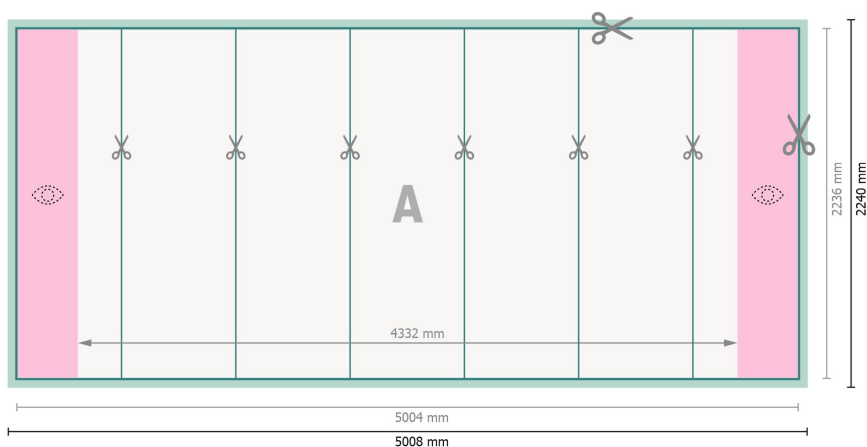

Espositore pop-up, stampa inclusa, dritto, 500,8 x 224 cm

**Formato dei dati:**

500,8 x 224 cm

**Formato finale:**

500,4 x 223,6 cm

**Dimensione del prodotto:**

500,8 x 224 cm

**Distanza di sicurezza:**

4 mm

distanza dei testi/delle informazioni dal bordo del formato finale per evitare un punto di taglio indesiderato.

**Spiegazione dei simboli**

-  Margine di
-  Direzione di lettura
-  Formato finale
-  Formato dei dati
-  Il prodotto viene tagliato/ fustellato qui
-  Area parzialmente visibile

**Attenersi alle seguenti indicazioni:**

Creare i documenti con la smarginatura e la distanza di sicurezza indicate.

Impostare i colori di sfondo, le immagini o i grafici fino al bordo del formato dei dati.