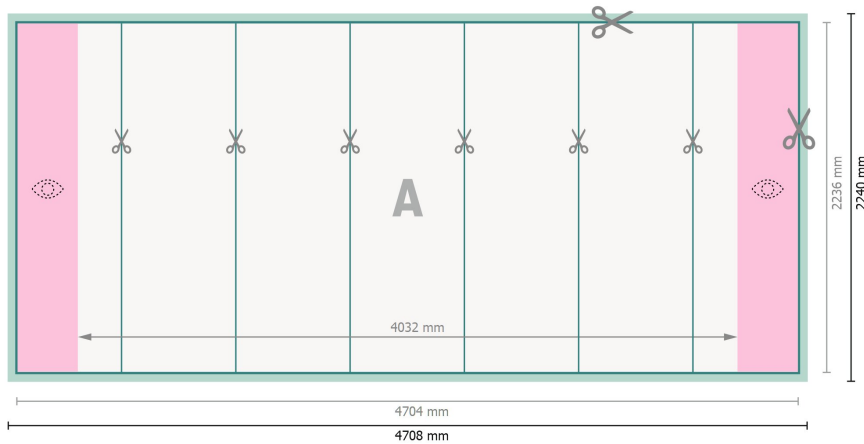

Espositore pop-up, stampa inclusa, curvo, 470,8 x 224 cm

**Formato dei dati:**

470,8 x 224 cm

Formato finale:

470,4 x 223,6 cm

Dimensione del prodotto:

470,8 x 224 cm

Distanza di sicurezza:

4 mm

distanza dei testi/delle informazioni dal bordo del formato finale per evitare un punto di taglio indesiderato.

Spiegazione dei simboli

- Margine di
- Direzione di lettura
- Formato finale
- Formato dei dati
- Il prodotto viene tagliato/ fustellato qui
- Area parzialmente visibile

Attenersi alle seguenti indicazioni:

Creare i documenti con la smarginatura e la distanza di sicurezza indicate.

Impostare i colori di sfondo, le immagini o i grafici fino al bordo del formato dei dati.