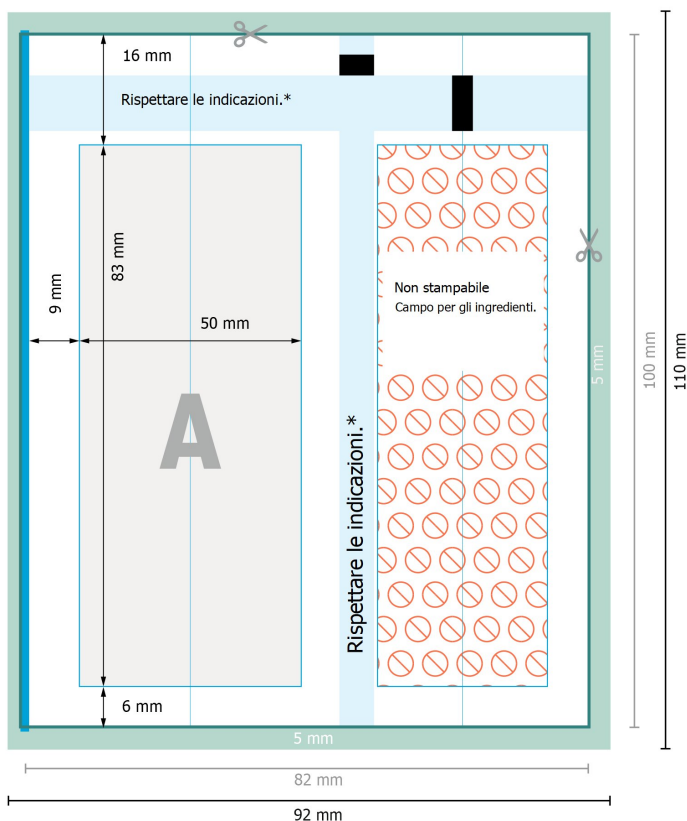

Bagnoschiuma, 20 ml

* Qualora si dovessero inserire ulteriori elementi nelle aree con sfondo azzurro, assicurarsi che non abbiano lo stesso colore delle barre colorate. Il nostro consiglio è di lasciare queste aree completamente libere.

Formato dei dati (incl. 5 mm refilo):
9,2 x 11 cm

refilo:
5 mm

Formato finale:
8,2 x 10 cm

Distanza di sicurezza:
4 mm
distanza dei testi/delle informazioni dal bordo del formato finale per evitare un punto di taglio indesiderato.

Spiegazione dei simboli

- Margine di
- Direzione di lettura
- Formato finale
- Formato dei dati
- Il prodotto viene tagliato/ fustellato qui
- Non stampabile

Attenersi alle seguenti indicazioni:

Creare i documenti con la smargiatura e la distanza di sicurezza indicate.

Impostare i colori di sfondo, le immagini o i grafici fino al bordo del formato dei dati.

In fase di produzione il taglio, la fustellatura e la piegatura possono dar luogo a tolleranze.

Per indicazioni sui dati per la stampa, consultare la voce di menu *Dati per la stampa* su www.onlineprinters.it