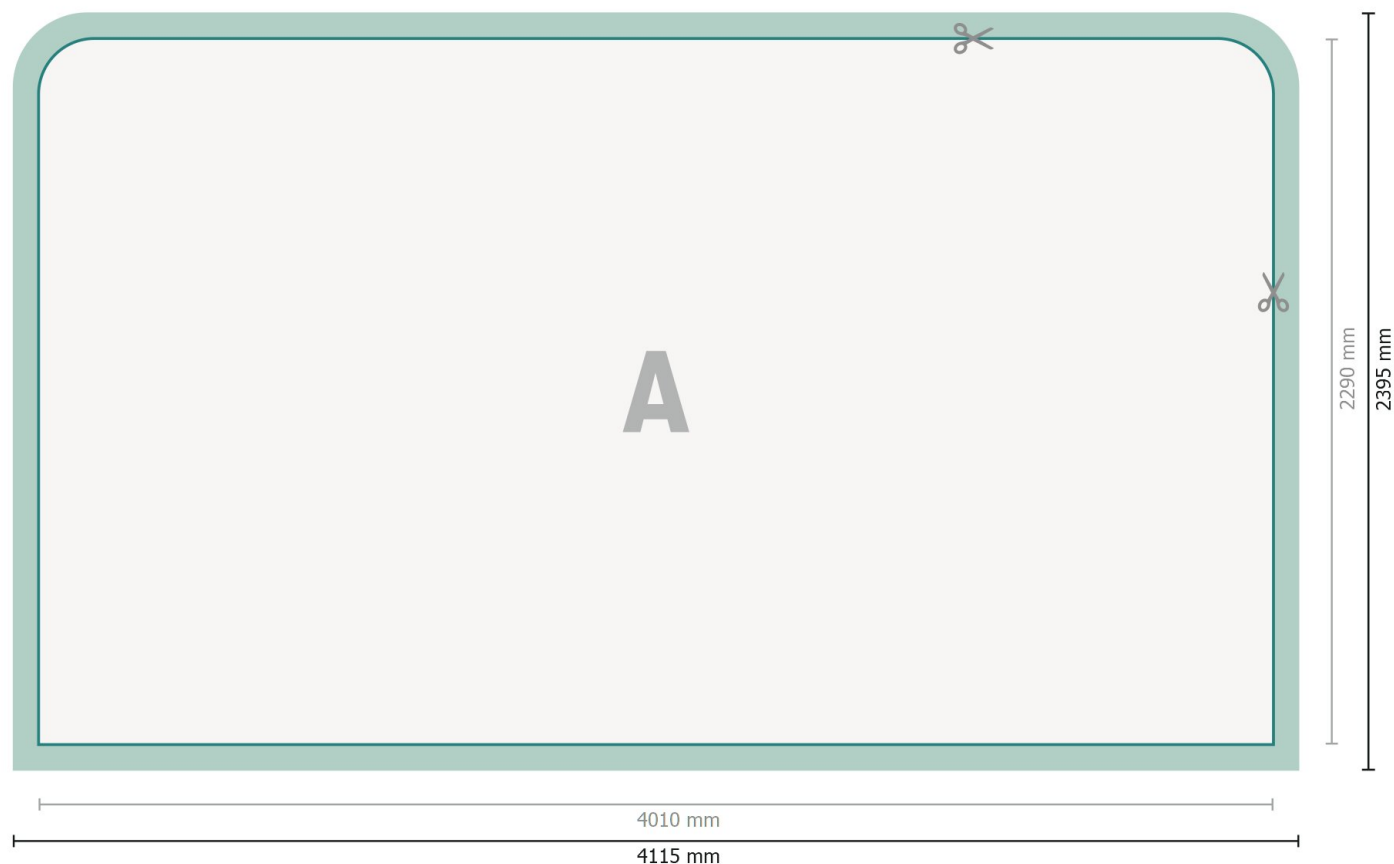

Zipper-wall - solo stampa, dritto, 400 x 230 cm

**Formato dei dati:**

411,6 x 239,6 cm

Riempimento:

53 mm

Formato finale:

401 x 229 cm

Distanza di sicurezza:

100 mm

distanza dei testi/delle informazioni dal bordo del formato finale per evitare un punto di taglio indesiderato.

Dimensione del prodotto:

400 x 230 cm

Spiegazione dei simboli

A Direzione di lettura

— Formato finale

— Formato dei dati

 Il prodotto viene tagliato/fustellato qui

 Aggiunta linea di cucitura

Attenersi alle seguenti

Creare i documenti con la smarginatura e la distanza di sicurezza indicate.

Impostare i colori di sfondo, le immagini o i grafici fino al bordo del formato dei dati.