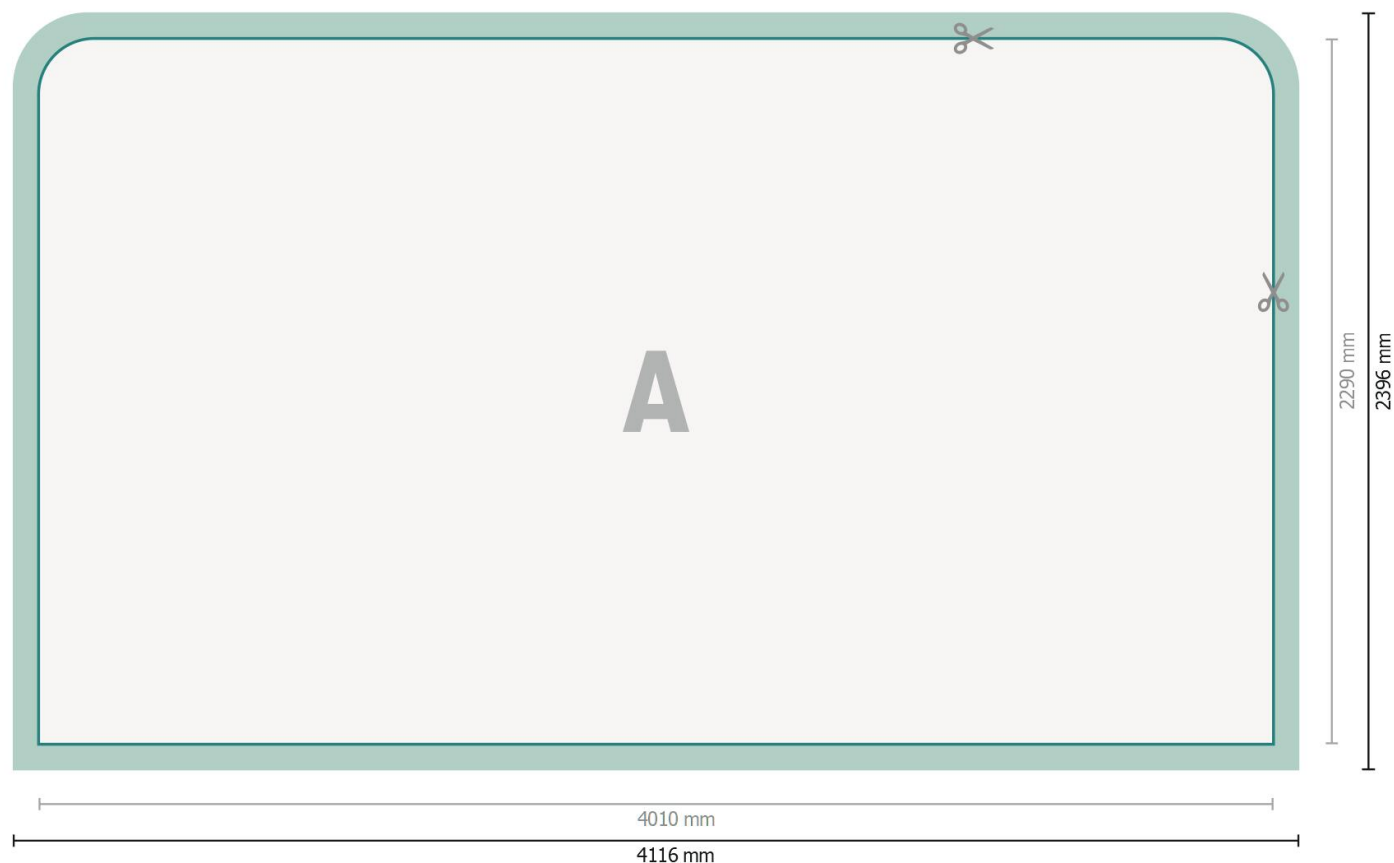

Zipper-wall, incl. stampa, dritto, 400 x 230 cm

**Formato dei dati:**

411,6 x 239,6 cm

Riempimento:

53 mm

Formato finale:

401 x 229 cm

Distanza di sicurezza:

100 mm

distanza dei testi/delle informazioni dal bordo del formato finale per evitare un punto di taglio indesiderato.

Dimensione del prodotto:

400 x 230 cm

Spiegazione dei simboli

A Direzione di lettura

— Formato finale

— Formato dei dati

 Il prodotto viene tagliato/fustellato qui

 Aggiunta linea di cucitura

Attenersi alle seguenti

Creare i documenti con la smarginatura e la distanza di sicurezza indicate.

Impostare i colori di sfondo, le immagini o i grafici fino al bordo del formato dei dati.