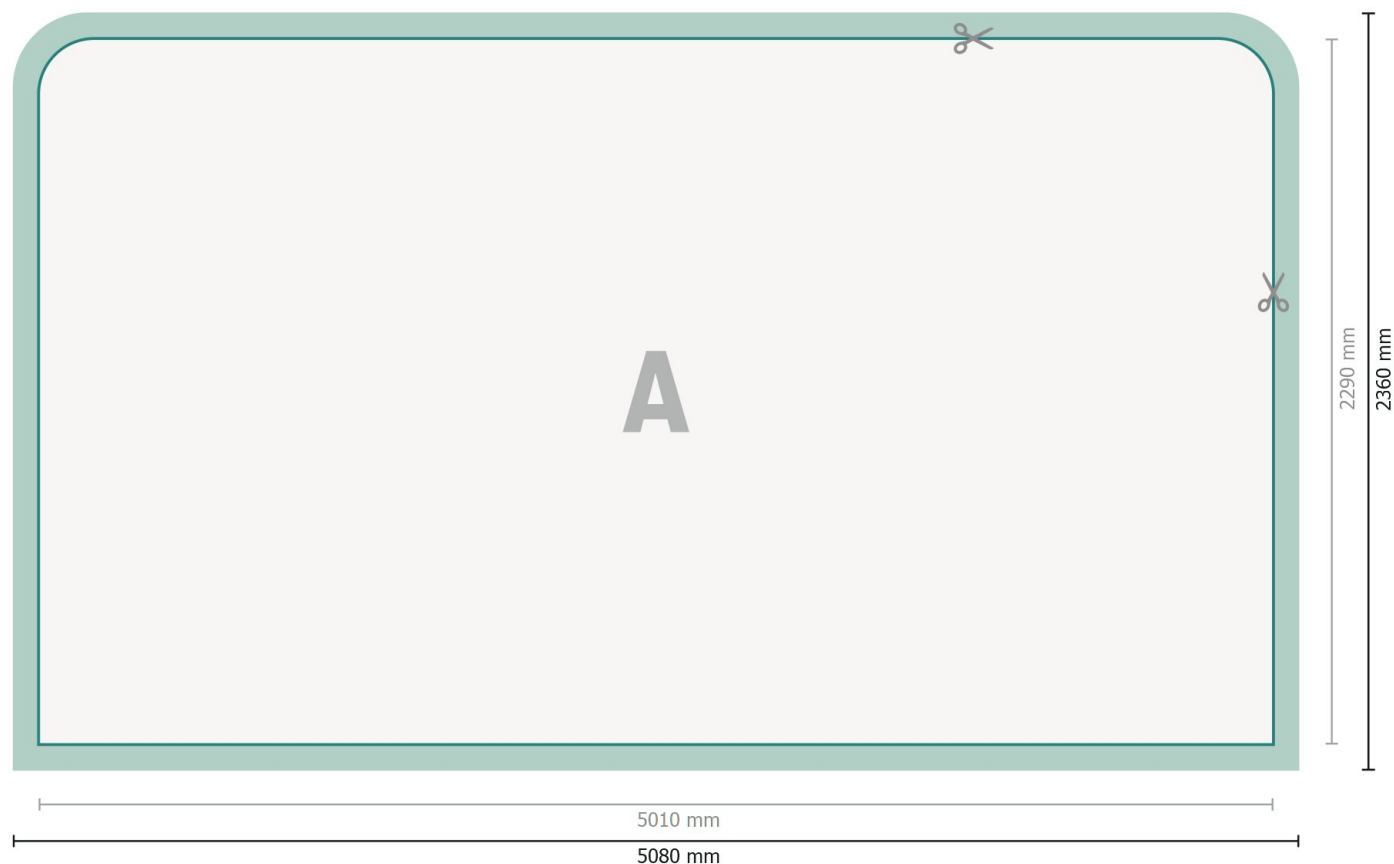

## Zipper-wall - solo stampa, dritto, 500 x 230 cm

**Formato dei dati:**

508 x 236 cm

**Riempimento:**

35 mm

**Formato finale:**

501 x 229 cm

**Distanza di sicurezza:**

100 mm

distanza dei testi/delle informazioni dal bordo del formato finale per evitare un punto di taglio indesiderato.

**Dimensione del prodotto:**

500 x 230 cm

**Spiegazione dei simboli**

**A** Direzione di lettura

— Formato finale

— Formato dei dati

 Il prodotto viene tagliato/fustellato qui

 Aggiunta linea di cucitura

**Attenersi alle seguenti**

Creare i documenti con la smarginatura e la distanza di sicurezza indicate.

Impostare i colori di sfondo, le immagini o i grafici fino al bordo del formato dei dati.

In fase di produzione il taglio, la fustellatura e la piegatura possono dar luogo a tolleranze.

Per indicazioni sui dati per la stampa, consultare la voce di menu *Dati per la stampa* su [www.onlineprinters.it](http://www.onlineprinters.it)