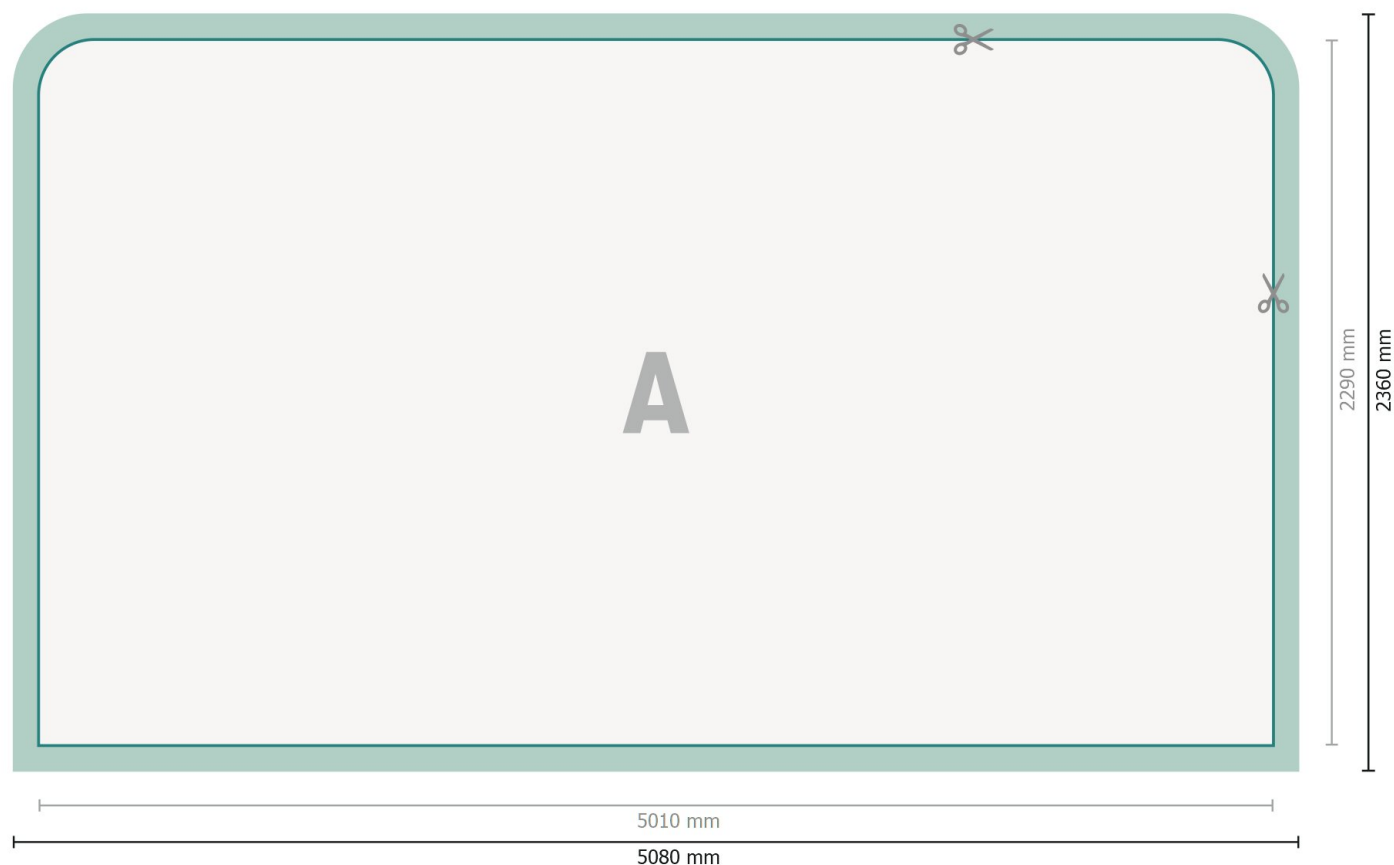

Zipper-wall, incl. stampa, dritto, 500 x 230 cm

**Formato dei dati:**

508 x 236 cm

Riempimento:

35 mm

Formato finale:

501 x 229 cm

Distanza di sicurezza:

100 mm

distanza dei testi/delle informazioni dal bordo del formato finale per evitare un punto di taglio indesiderato.

Dimensione del prodotto:

500 x 230 cm

Spiegazione dei simboli

A Direzione di lettura

— Formato finale

— Formato dei dati

 Il prodotto viene tagliato/fustellato qui

 Aggiunta linea di cucitura

Attenersi alle seguenti

Creare i documenti con la smarginatura e la distanza di sicurezza indicate.

Impostare i colori di sfondo, le immagini o i grafici fino al bordo del formato dei dati.