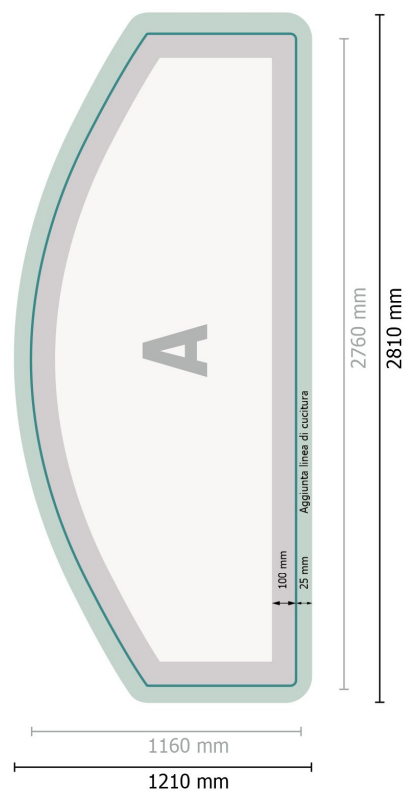

Zipper-wall - solo stampa, curvo, 500 x 230 cm

Formato dei dati:

281 x 121 cm

Riempimento:

25 mm

Formato finale:

276 x 116 cm

Distanza di sicurezza:

100 mm

distanza dei testi/delle informazioni dal bordo del formato finale per evitare un punto di taglio indesiderato.

Dimensione del prodotto:

500 x 230 cm

Spiegazione dei simboli

A Direzione di lettura

— Formato finale

— Formato dei dati

 Il prodotto viene tagliato/fustellato qui

 Aggiunta linea di cucitura

Attenersi alle seguenti

Creare i documenti con la smarginatura e la distanza di sicurezza indicate.

Impostare i colori di sfondo, le immagini o i grafici fino al bordo del formato dei dati.

Zipper-wall - solo stampa, curvo, 500 x 230 cm

Vista formato ruotata di 90°.

Formato dei dati:

281 x 121 cm

Riempimento:

25 mm

Formato finale:

276 x 116 cm