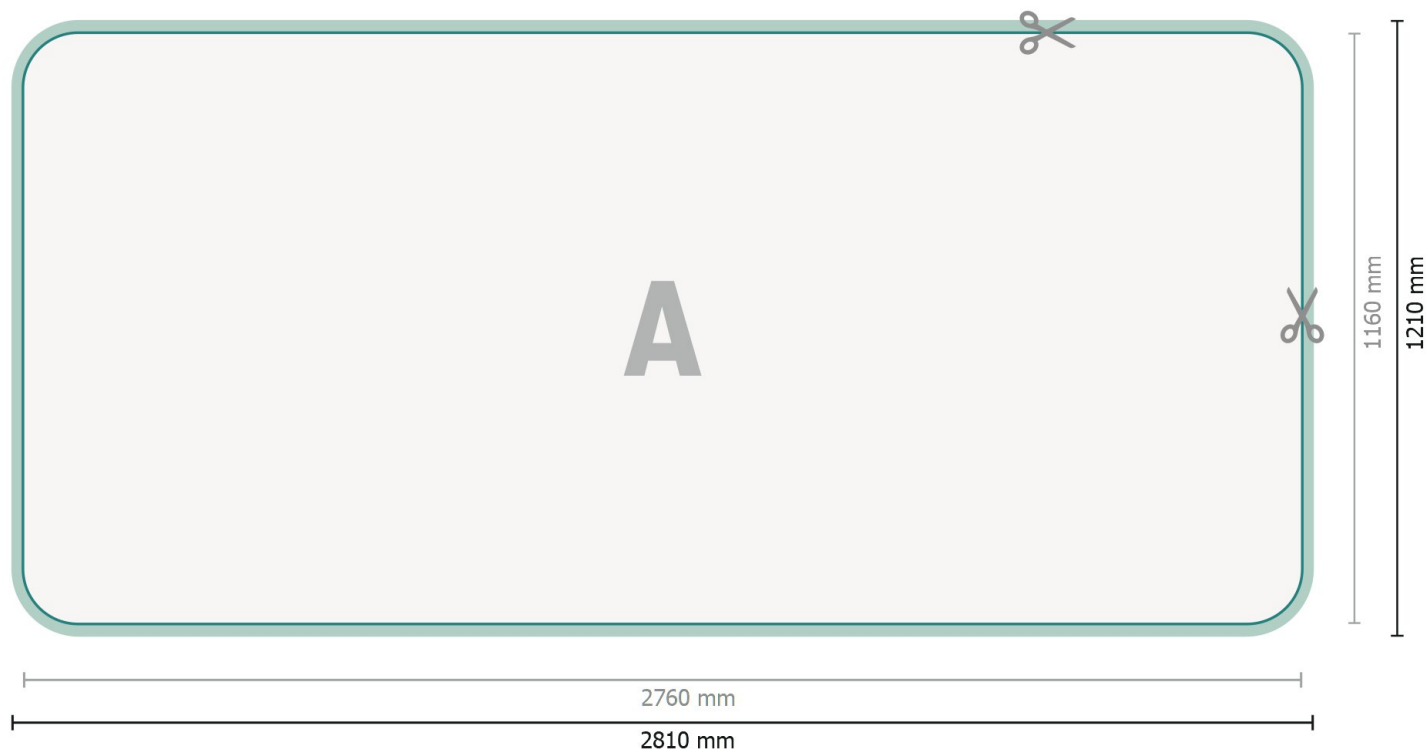

Zipper-wall - solo stampa, curvo, 500 x 230 cm

Formato dei dati:

281 x 121 cm

Riempimento:

25 mm

Formato finale:

276 x 116 cm

Distanza di sicurezza:

100 mm

distanza dei testi/delle informazioni dal bordo del formato finale per evitare un punto di taglio indesiderato.

Dimensione del prodotto:

500 x 230 cm

Spiegazione dei simboli

A Direzione di lettura

— Formato finale

Zipper-wall - solo stampa, curvo, 500 x 230 cm

Vista formato ruotata di 90°.

Formato dei dati:

281 x 121 cm

Riempimento:

25 mm

Formato finale:

276 x 116 cm

Distanza di sicurezza:

100 mm

distanza dei testi/delle informazioni dal bordo del formato finale per evitare un punto di taglio indesiderato.

Dimensione del prodotto:

500 x 230 cm

Spiegazione dei simboli

A Direzione di lettura