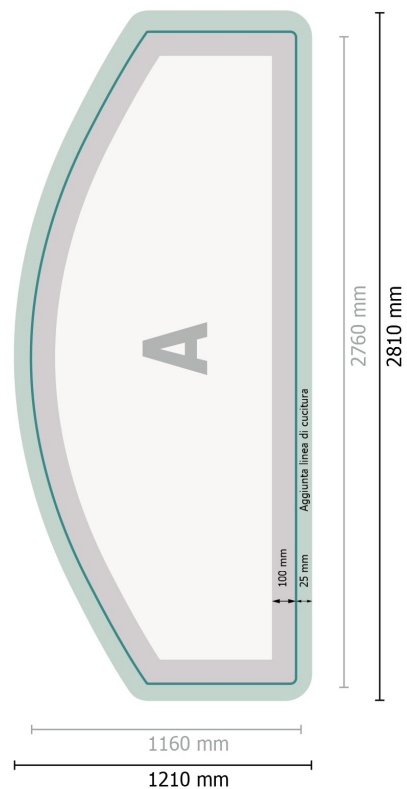

Zipper-wall - solo stampa, curvo, 500 x 230 cm

Formato dei dati (incl. 25 mm margine di cucitura):

281 x 121 cm

Formato finale:

276 x 116 cm

Dimensione del prodotto:

500 x 230 cm

Spiegazione dei simboli

A Direzione di lettura

— Formato finale

— Formato dei dati

 Il prodotto viene tagliato/fustellato qui

 Aggiunta linea di cucitura

Attenersi alle seguenti

Creare i documenti con la smarginatura e la distanza di sicurezza indicate.

Impostare i colori di sfondo, le immagini o i grafici fino al bordo del formato dei dati.

In fase di produzione il taglio, la fustellatura e la piegatura possono dar luogo a tolleranze.

Per indicazioni sui dati per la stampa, consultare la voce di menu *Dati per la stampa* su

Zipper-wall - solo stampa, curvo, 500 x 230 cm

Vista formato ruotata di 90°.

Formato dei dati (incl. 25 mm margine di cucitura):

281 x 121 cm

Formato finale:

276 x 116 cm

Dimensione del prodotto:

500 x 230 cm