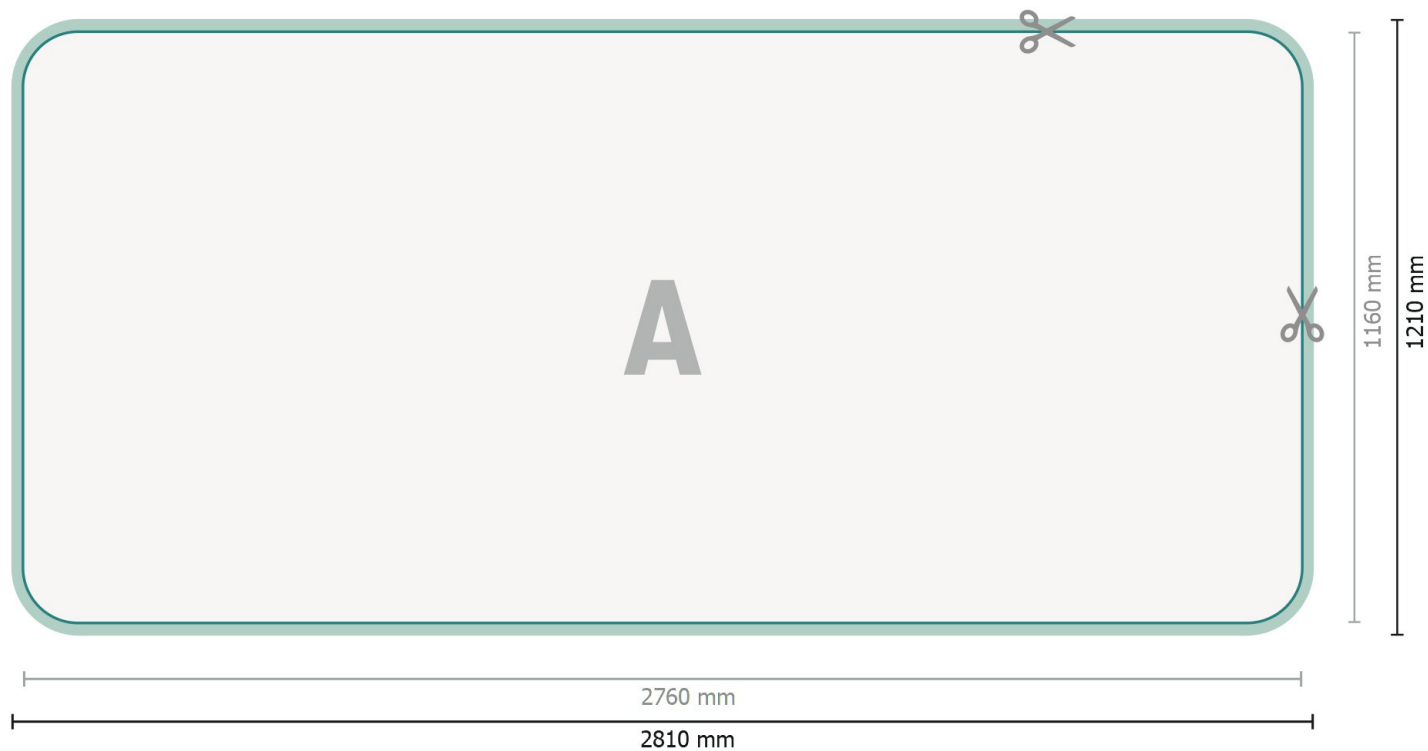

Zipper-wall - solo stampa, curvo, 500 x 230 cm

Formato dei dati (incl. 25 mm margine di cucitura):

281 x 121 cm

Formato finale:

276 x 116 cm

Dimensione del prodotto:

500 x 230 cm

Spiegazione dei simboli

A Direzione di lettura

— Formato finale

— Formato dei dati

 Il prodotto viene tagliato/fustellato qui

 Aggiunta linea di cucitura

Attenersi alle seguenti

Creare i documenti con la smarginatura e la distanza di sicurezza indicate.

Impostare i colori di sfondo, le immagini o i grafici fino al bordo del formato dei dati.

In fase di produzione il taglio, la fustellatura e la piegatura possono dar luogo a tolleranze.

Per indicazioni sui dati per la stampa, consultare la voce di menu *Dati per la stampa* su

Zipper-wall - solo stampa, curvo, 500 x 230 cm

Vista formato ruotata di 90°.

Formato dei dati (incl. 25 mm margine di cucitura):

281 x 121 cm

Formato finale:

276 x 116 cm

Dimensione del prodotto:

500 x 230 cm